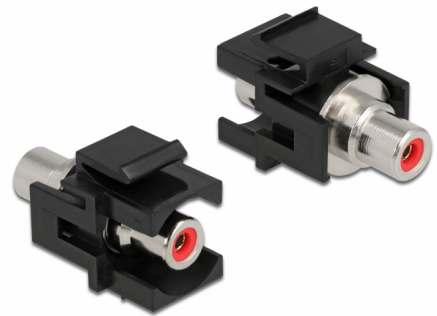

Delock Modulo Keystone RCA femmina > RCA femmina rosso / nero

Descrizione

Questo modulo Delock può essere utilizzato per estendere ad esempio un cavo stereo. Con le sue dimensioni standardizzate può essere utilizzato per un facile montaggio a incastro, ad esempio un pannello patch keystone, una piastra anteriore o una scatola di montaggio in superficie.

Articolo n. 86741

EAN: 4043619867417

Paese di origine: Taiwan,
Republic of China

Pacchetto: Sacchetto in
plastica con cerniera

Dettagli tecnici

- Connettori:
 - 1 x RCA femmina >
 - 1 x RCA femmina
- Marcatura: rosso
- Montaggio a incasso del pannello frontale
- Per porte keystone con 19,2 x 14,9 mm
- Custodia colore: nero
- Dimensioni (LxPxA): ca. 33,2 x 18,0 x 22,3 mm

Contenuto della confezione

- Modulo keystone

General

Mounting type:	Modulo keystone
----------------	-----------------

Interface

External:	1 x RCA femmina
Internal:	1 x RCA femmina

Physical characteristics

Custodia colore:	nero
Lunghezza:	33.2 mm
Width:	18,0 mm
Height:	22,3 mm
Colour:	rosso