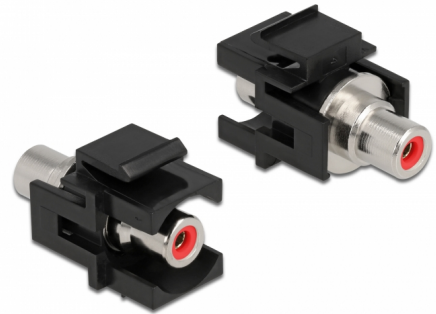

Delock Μονάδα Keystone RCA θηλυκό > RCA θηλυκό κόκκινος / μαύρο

Περιγραφή

Αυτή η μονάδα της Delock μπορεί να χρησιμοποιηθεί για να επεκτείνει π.χ. ένα στερεοφωνικό καλώδιο. Με τις τυποποιημένες διαστάσεις της μπορεί να χρησιμοποιηθεί για εύκολη εφαρμογή στην στερέωση π.χ. σε έναν πίνακα συνδέσεων Keystone, σε πλάκα πρόσοψης ή κουτί στερέωσης επιφάνειας.

Αρ. προϊόντος 86741

EAN: 4043619867417

Χώρα προέλευσης:
Taiwan, Republic of
China

Συσκευασία: Τσαντάκι με
φερμουάρ

Προδιαγραφές

- Συνδετήρας:
1 x RCA θηλυκή >
1 x RCA θηλυκή
- Επισήμανση: κόκκινος
- Καλυμμένη γραμμή στον μπροστινό πίνακα
- Για θύρες Keystone με 19,2 x 14,9 mm
- Περίβλημα Χρώμα: μαύρο
- Διαστάσεις (ΜxΠxΥ): περ. 33,2 x 18,0 x 22,3 mm

Περιεχόμενα συσκευασίας

- Μονάδα Keystone

General

Mounting type:	Μονάδα Keystone
----------------	-----------------

Interface

Εξωτερικά:	1 x RCA θηλυκή
Εσωτερικός:	1 x RCA θηλυκή

Physical characteristics

Περίβλημα Χρώμα:	μαύρο
Μήκος:	33.2 mm
Width:	18,0 mm
Height:	22,3 mm
Χρώμα:	κόκκινος