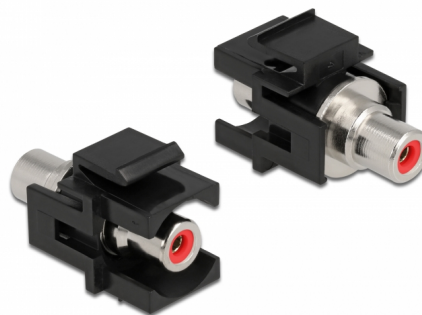

Delock Module Keystone RCA femelle > RCA femelle rouge / noir

Description

Ce module de Delock peut être employé pour rallonger, par exemple, un câble stéréo. Avec ses dimensions normalisées, il peut être utilisé pour un montage facile par encliquetage dans un panneau de brassage Keystone, une plaque frontale ou un boîtier à montage en surface.

N° produit 86741

EAN: 4043619867417

Pays d'origine: Taiwan, Republic of China

Emballage: Sac polyvalent à fermeture éclair

Détails techniques

- Connecteurs :
 - 1 x RCA femelle >
 - 1 x RCA femelle
- Marquage : rouge
- Montage en surface sur le panneau avant
- Pour ports Keystone 19,2 x 14,9 mm
- Boîtier couleur: noir
- Dimensions (LxlxH) : env. 33,2 x 18,0 x 22,3 mm

Contenu de l'emballage

- Module Keystone

General

Mounting type:	Module Keystone
----------------	-----------------

Interface

Externe:	1 x RCA femelle
Interne:	1 x RCA femelle

Physical characteristics

Boitier couleur:	noir
Longueur:	33.2 mm
Width:	18,0 mm
Height:	22,3 mm
Couleur:	rouge