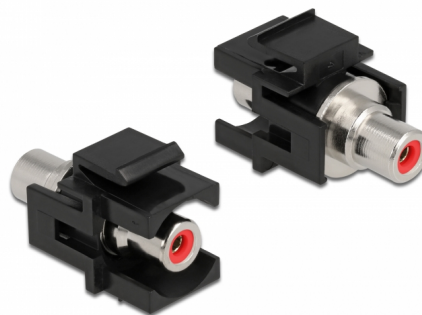

# Delock Módulo Keystone RCA hembra > RCA hembra rojo / negro

## Descripción

Este módulo de Delock se puede usar para extender, por ejemplo, un cable estéreo. Con sus dimensiones estandarizadas se puede utilizar para una instalación de encaje sencilla en, por ejemplo, un panel de conexiones, una placa frontal o una caja de instalación en superficie.

## Detalles técnicos

- Conectores:
  - 1 x RCA hembra >
  - 1 x RCA hembra
- Marcado: rojo
- Montaje empotrado en el panel frontal
- Para puertos de conexiones con 19,2 x 14,9 mm
- Carcasa color: negro
- Dimensiones (LxANxAL): aprox. 33,2 x 18,0 x 22,3 mm

## Physical characteristics

Carcasa color:	negro
Longitud:	33.2 mm
Width:	18,0 mm
Height:	22,3 mm
Color:	rojo