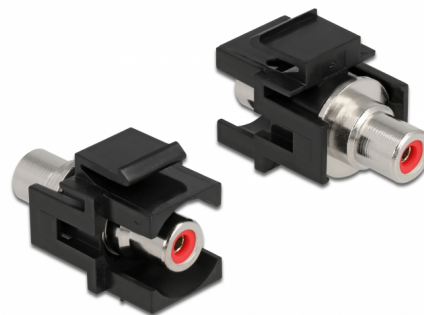

Delock Keystone modul RCA samice > RCA samice červená / černá

Popis

Tento modul značky Delock lze použít například k prodloužení stereofonního kabelu. Díky jeho normalizovaným rozměrům může být použit pro snadnou montáž např. do Keystone patchpanelové lišty nebo montážní krabice.

Číslo produktu 86741

EAN: 4043619867417

Země původu: Taiwan,
Republic of China

Balení: Plastová taška se
zipem

Technické detaily

- Konektor:
 - 1 x RCA (cinch) samice >
 - 1 x RCA (cinch) samice
- Značení: červená
- Vestavná montáž na přední panel
- Pro porty Keystone s 19,2 x 14,9 mm
- Pouzdro barva: černá
- Rozměry (DxŠxV): cca. 33,2 x 18,0 x 22,3 mm

Obsah balení

- Keystone modul

General

Mounting type:	Keystone modul
----------------	----------------

Interface

Externí:	1 x RCA (cinch) samice
Interní:	1 x RCA (cinch) samice

Physical characteristics

Pouzdro barva:	černá
Délka:	33.2 mm
Width:	18,0 mm
Height:	22,3 mm
Barva:	červená