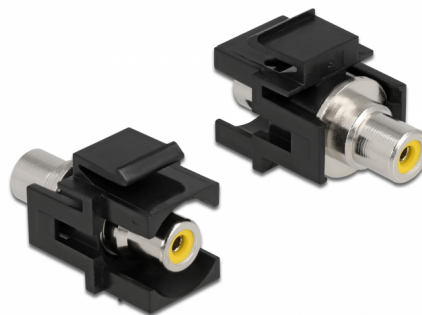

# Delock Modul Keystone, RCA mamă > RCA mamă, galben / negru

## Descriere scurta

Acest modul de la Delock poate fi utilizat pentru a extinde, de exemplu, un cablu stereo. Cu dimensiunile sale standardizate, acesta poate fi utilizat pentru montare cu fixare rapidă în, de ex., un panou de conectare tip Keystone, o mască sau o cutie cu montare la suprafață.

## Detalii tehnice

- Conectori:
  - 1 x RCA mamă >
  - 1 x RCA mamă
- Marcaj: galben
- Montaj la același nivel pe placa frontală
- Pentru porturi Keystone de 19,2 x 14,9 mm
- Carcasa uitoare: negru
- Dimensiunii (LxlxÎ): aprox. 33,2 x 18,0 x 22,3 mm

## Physical characteristics

Carcasa uloare:	negru
Lungime:	33.2 mm
Width:	18,0 mm
Height:	22,3 mm
Colour:	galben