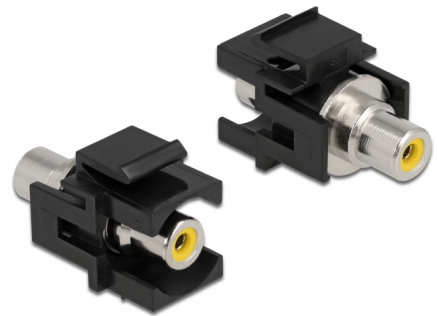

Delock Modulo Keystone RCA femmina > RCA femmina giallo / nero

Descrizione

Questo modulo Delock può essere utilizzato per estendere ad esempio un cavo stereo. Con le sue dimensioni standardizzate può essere utilizzato per un facile montaggio a incastro, ad esempio un pannello patch keystone, una piastra anteriore o una scatola di montaggio in superficie.

Articolo n. 86740

EAN: 4043619867400

Paese di origine: Taiwan,
Republic of China

Pacchetto: Sacchetto in
plastica con cerniera

Dettagli tecnici

- Connettori:
 - 1 x RCA femmina >
 - 1 x RCA femmina
- Marcatura: giallo
- Montaggio a incasso del pannello frontale
- Per porte keystone con 19,2 x 14,9 mm
- Custodia colore: nero
- Dimensioni (LxPxA): ca. 33,2 x 18,0 x 22,3 mm

Contenuto della confezione

- Modulo keystone

General

Mounting type:	Modulo keystone
----------------	-----------------

Interface

External:	1 x RCA femmina
Internal:	1 x RCA femmina

Physical characteristics

Custodia colore:	nero
Lunghezza:	33.2 mm
Width:	18,0 mm
Height:	22,3 mm
Colour:	giallo