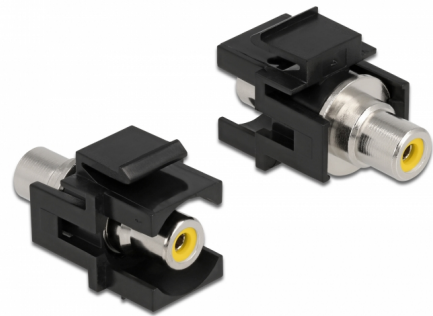

Delock Μονάδα Keystone RCA θηλυκό > RCA θηλυκό κίτρινο / μαύρο

Περιγραφή

Αυτή η μονάδα της Delock μπορεί να χρησιμοποιηθεί για να επεκτείνει π.χ. ένα στερεοφωνικό καλώδιο. Με τις τυποποιημένες διαστάσεις της μπορεί να χρησιμοποιηθεί για εύκολη εφαρμογή στην στερέωση π.χ. σε έναν πίνακα συνδέσεων Keystone, σε πλάκα πρόσοψης ή κουτί στερέωσης επιφάνειας.

Αρ. προϊόντος 86740

EAN: 4043619867400

Χώρα προέλευσης:
Taiwan, Republic of
China

Συσκευασία: Τσαντάκι με
φερμουάρ

Προδιαγραφές

- Συνδετήρας:
 - 1 x RCA θηλυκή >
 - 1 x RCA θηλυκή
- Επισήμανση: κίτρινο
- Καλυμμένη γραμμή στον μπροστινό πίνακα
- Για θύρες Keystone με 19,2 x 14,9 mm
- Περιβλήμα Χρώμα: μαύρο
- Διαστάσεις (ΜxΠxΥ): περ. 33,2 x 18,0 x 22,3 mm

Περιεχόμενα συσκευασίας

- Μονάδα Keystone

General

Mounting type:	Μονάδα Keystone
----------------	-----------------

Interface

Εξωτερικά:	1 x RCA θηλυκή
Εσωτερικός:	1 x RCA θηλυκή

Physical characteristics

Περίβλημα Χρώμα:	μαύρο
Μήκος:	33.2 mm
Width:	18,0 mm
Height:	22,3 mm
Χρώμα:	κίτρινο