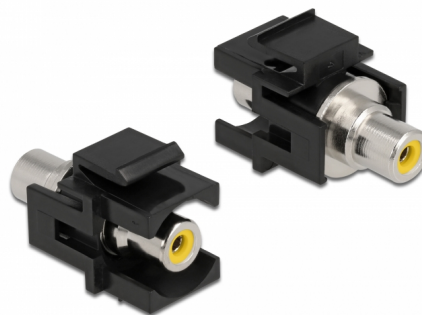

Delock Módulo Keystone RCA hembra > RCA hembra amarillo / negro

Descripción

Este módulo de Delock se puede usar para extender, por ejemplo, un cable estéreo. Con sus dimensiones estandarizadas se puede utilizar para una instalación de encaje sencilla en, por ejemplo, un panel de conexiones, una placa frontal o una caja de instalación en superficie.

Número de elemento 86740

EAN: 4043619867400

Pais de origen: Taiwan,
Republic of China

Paquete: Bolsa de
plástico con cremallera

Detalles técnicos

- Conectores:
 - 1 x RCA hembra >
 - 1 x RCA hembra
- Marcado: amarillo
- Montaje empotrado en el panel frontal
- Para puertos de conexiones con 19,2 x 14,9 mm
- Carcasa color: negro
- Dimensiones (LxANxAL): aprox. 33,2 x 18,0 x 22,3 mm

Contenido del paquete

- Módulo de conexiones

General

Mounting type:	Módulo de conexiones
----------------	----------------------

Interface

Externo:	1 x RCA hembra
Interno:	1 x RCA hembra

Physical characteristics

Carcasa color:	negro
Longitud:	33.2 mm
Width:	18,0 mm
Height:	22,3 mm
Color:	amarillo