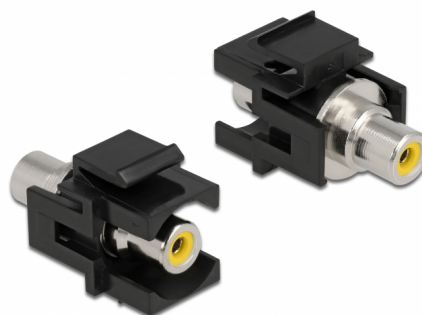

Delock Keystone modul RCA samice > RCA samice žlutá / černá

Popis

Tento modul značky Delock lze použít například k prodloužení stereofonního kabelu. Díky jeho normalizovaným rozměrům může být použit pro snadnou montáž např. do Keystone patchpanelové lišty nebo montážní krabice.

Číslo produktu 86740

EAN: 4043619867400

Země původu: Taiwan,
Republic of China

Balení: Plastová taška se
zipem

Technické detaily

- Konektor:
 - 1 x RCA (cinch) samice >
 - 1 x RCA (cinch) samice
- Značení: žlutá
- Vestavná montáž na přední panel
- Pro porty Keystone s 19,2 x 14,9 mm
- Pouzdro barva: černá
- Rozměry (DxŠxV): cca. 33,2 x 18,0 x 22,3 mm

Obsah balení

- Keystone modul

General

| | |
|----------------|----------------|
| Mounting type: | Keystone modul |
|----------------|----------------|

Interface

| | |
|----------|------------------------|
| Externí: | 1 x RCA (cinch) samice |
| Interní: | 1 x RCA (cinch) samice |

Physical characteristics

| | |
|----------------|---------|
| Pouzdro barva: | černá |
| Délka: | 33.2 mm |
| Width: | 18,0 mm |
| Height: | 22,3 mm |
| Barva: | žlutá |