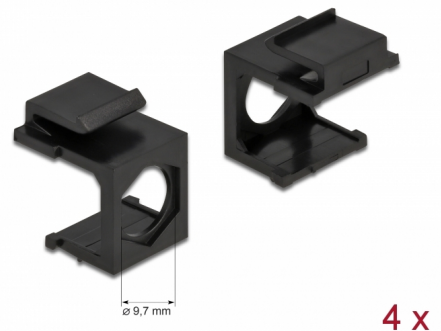

Delock Coperchio Keystone nero con foro da 9,7 mm 4 pezzi

Descrizione

Questo coperchio Keystone Delock può essere utilizzato, ad esempio, per il montaggio dei connettori. Con le sue dimensioni standard, può essere utilizzato per un facile montaggio a incastro, ad esempio in un sezionatore Keystone, un frontalino o una custodia da esterno.

Articolo n. 86739

EAN: 4043619867394

Paese di origine: Taiwan,
Republic of China

Pacchetto: Sacchetto in
plastica con cerniera

Dettagli tecnici

- Per porte keystone con 19,2 x 14,9 mm
- Foro da 9,7 mm
- Colore: nero
- Dimensioni (LxPxA): ca. 17,3 x 16,3 x 22,3 mm

Contenuto della confezione

- 4 x custodia Keystone

Immagini

General

Mounting type:	Modulo keystone
----------------	-----------------

Physical characteristics

Custodia colore:	nero
Lunghezza:	17,3 mm
Width:	16,3 mm
Height:	22,3 mm