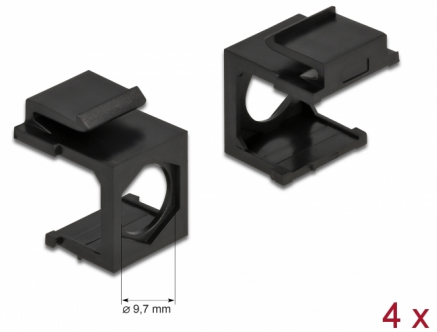

Delock Κάλυμμα Keystone μαύρο με τρύπα 9,7 χιλ. 4 κομμάτια

Περιγραφή

Αυτό το κάλυμμα Keystone της Delock μπορεί να χρησιμοποιηθεί π.χ. για τη στήριξη συνδέσμων. Με τυποποιημένες διαστάσεις μπορεί να χρησιμοποιηθεί για την εύκολη συμπληρωματική στερέωση σε π.χ. πίνακα ηλεκτρικών συνδέσεων Keystone, πλάκα πρόσοψης ή κουτί στερέωσης επιφάνειας.

Αρ. προϊόντος 86739

EAN: 4043619867394

Χώρα προέλευσης:
Taiwan, Republic of
China

Συσκευασία: Τσαντάκι με
φερμουάρ

Προδιαγραφές

- Για θύρες Keystone με 19,2 x 14,9 mm
- 9,7 χιλ. τρύπα
- Χρώμα: μαύρο
- Διαστάσεις (ΜxΠxΥ): περ. 17,3 x 16,3 x 22,3 mm

Περιεχόμενα συσκευασίας

- 4 x Keystone περίβλημα

Εικόνες

General

Mounting type:	Μονάδα Keystone
----------------	-----------------

Physical characteristics

Περίβλημα Χρώμα:	μαύρο
Μήκος:	17,3 mm
Width:	16,3 mm
Height:	22,3 mm