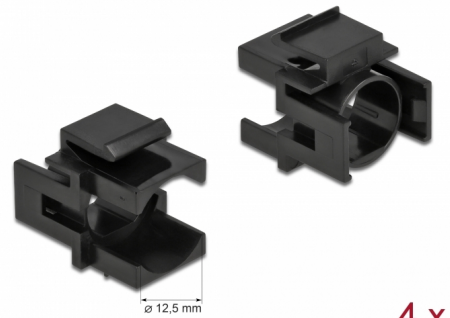

Delock Osłona Keystone czarny z otworem 12,5 mm 4 szt.

Opis

Osłona Delock nadaje się do montowania złączy. Dzięki ustandaryzowanym wymiarom, może być on używany do łatwego montażu poprzez zatrzaśnięcie, np. w patch panelu, na płycie przedniej lub w natynkowej puszcze montażowej.

Numer artykułu 86738

EAN: 4043619867387

Kraj pochodzenia:
Taiwan, Republic of
China

Opakowanie: Torba na
zamek błyskawiczny

Szczegóły techniczne

- Dla portów keystone z 19,2 x 14,9 mm
- Otwór 12,5 mm
- Kolor: czarny
- Wymiary (DxSxW): ok. 24,0 x 18,2 x 22,3 mm

Zawartość opakowania

- 4 x osłona Keystone

Zdjęcia

General

Mounting type:	Moduł keystone
----------------	----------------

Physical characteristics

Obudowa kolor:	czarny
Długość:	24 mm
Width:	18,2 mm
Height:	22,3 mm