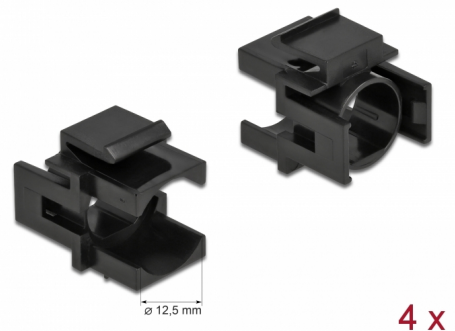

# Delock Coperchio Keystone nero con foro da 12,5 mm 4 pezzi

## Descrizione

Questo coperchio Keystone Delock può essere utilizzato, ad esempio, per il montaggio dei connettori. Con le sue dimensioni standard, può essere utilizzato per un facile montaggio a incastro, ad esempio in un sezionatore Keystone, un frontalino o una custodia da esterno.

## Dettagli tecnici

- Per porte keystone con 19,2 x 14,9 mm
- Foro da 12,5 mm
- Colore: nero
- Dimensioni (LxPxA): ca. 24,0 x 18,2 x 22,3 mm

## Physical characteristics

Custodia colore:	nero
Lunghezza:	24 mm
Width:	18,2 mm
Height:	22,3 mm