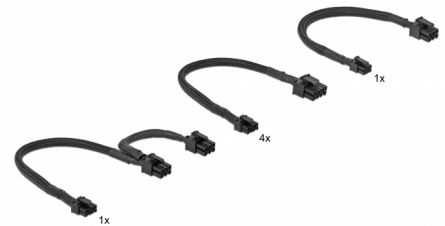

Delock Strömkabelsats som passar för Mac Pro 2019

Beskrivning

Strömkabelsats från Delock som gör det möjligt att ansluta grafikkort och PCI Express-enheter till en Mac Pro. Satsen innehåller fyra 8-poliga Molex Micro-Fit till 8-poliga strömkablar, en 8-polig Molex Micro-Fit till dual 6-polig strömkabel och en 6-polig Molex Micro-Fit till 6-polig strömkabel.

Artikelnummer 86735

EAN: 4043619867356

Ursprungsland: China

Paket: Retail Box

Specifikationer

- Anslutning:
 - Sats 1: 1 x PCIe 8-polig Molex Micro-Fit > Dual 6-polig
 - Sats 2: 4 x PCIe 8-polig Molex Micro-Fit > 6 + 2-polig
 - Sats 3: 1 x PCIe 6-polig Molex Micro-Fit > 6-polig
- Maximal utström: 4 A
- Spänning: max. 300 V
- Sladdstorlek: 22 AWG
- Färg: svart
- Och nylonflätning
- Längd inkl. kontakter:
 - Sats 1: ca 25,3 cm, ca 13,7 cm
 - Sats 2: ca 27,8 cm
 - Sats 3: ca 22,7 cm

Systemkrav

- Mac Pro (2019) med 6-poliga och 8-poliga gränssnitt

Paketets innehåll

- 1 x 8-polig Molex Micro-Fit till dual 6-polig strömkabel
- 4 x 8-polig Molex Micro-Fit till 8-polig strömkabel
- 1 x 6-polig Molex Micro-Fit till 6-polig strömkabel

Bilder

Set 1

Set 2

Set 3

Interface

Kontakt 1:	1 x seriell HD 44 hona
Kontakt 2:	1 x seriell HD 44 hona

Physical characteristics

Conductor gauge:	24 AWG
Skruvavstånd:	47 mm
Skruvtyp:	#4-40 UNC
Längd:	1 m
Färg:	mörkgrå