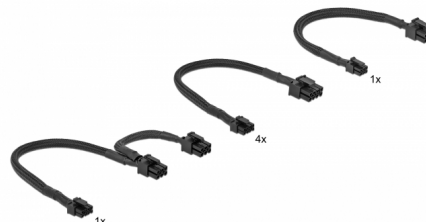

Delock Set de cabluri de alimentare potrivit pentru Mac Pro 2019

Descriere scurta

Setul de cabluri de alimentare de la Delock permite conectarea plăcilor grafice și a dispozitivelor PCI Express la un Mac Pro. Setul include patru 8 pini Molex Micro-Fit la cabluri de alimentare 8 pini, un 8 pini Molex Micro-Fit la cablu de alimentare dual 6 pini și un 6 pini Molex Micro-Fit la cablu de alimentare 6 pini.

**Nr. 86735**

EAN: 4043619867356

Țara de origine: China

Pachet: Retail Box

Detalii tehnice

- Conectori:
 - Set 1: 1 x PCIe 8 pini Molex Micro-Fit > Dual 6 pini
 - Set 2: 4 x PCIe 8 pini Molex Micro-Fit > 6 + 2 pini
 - Set 3: 1 x PCIe 6 pini Molex Micro-Fit > 6 pini
- Curent de ieșire maxim: 4 A
- Tensiune: max. 300 V
- Grosime cablu: 22 AWG
- Culoare: negru
- Cu panglică din nailon
- Lungime, inclusiv conectori:
 - Set 1: aprox. 25,3 cm, aprox. 13,7 cm
 - Set 2: aprox. 27,8 cm
 - Set 3: aprox. 22,7 cm

Cerinte de sistem

- Mac Pro (2019) cu interfețe cu 6 pini și 8 pini

Pachetul contine

- 1 x 8 pini Molex Micro-Fit la cablu de alimentare dual 6 pini
- 4 x 8 pini Molex Micro-Fit la cablu de alimentare 8 pini
- 1 x 6 pini Molex Micro-Fit la cablu de alimentare 6 pini

Imagini

Set 1

Set 2

Set 3

Interface

Conector 1:	1 x seriale HD 44 mamă
Conector 2:	1 x seriale HD 44 mamă

Physical characteristics

Conductor gauge:	24 AWG
Screw distance:	47 mm
Tipul șurubului:	#4-40 UNC
Lungime:	1 m
Colour:	gri întunecat