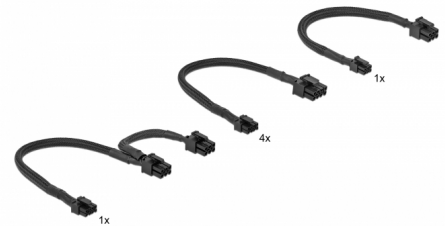

Delock Set za napajanje prikladan za Mac Pro 2019

Opis

Set napajanja tvrtke Delock omogućava spajanje grafičkih kartica i PCI Express uređaja na Mac Pro. Set sadrži četiri 8 zatične Molex Micro-Fit na 8 zatične kabele za napajanje, jedan 8 zatični Molex Micro-Fit na dvostruki 6 zatični kabel za napajanje i jedan 6 zatični Molex Micro-Fit na 6 zatični kabel za napajanje.

Predmet br. 86735

EAN: 4043619867356

Zemlja podrijetla: China

Pakiranje: Retail Box

Tehnički podaci

- Priključak:
 - Set 1: 1 x PCIe 8 zatični Molex Micro-Fit > dvostruki 6 zatični
 - Set 2: 4 x PCIe 8 zatični Molex Micro-Fit > 6 + 2 zatični
 - Set 3: 1 x PCIe 6 zatični Molex Micro-Fit > 6 zatični
- Maksimalna izlazna struja: 4 A
- Napon: max. 300 V
- Presjek kabela: 22 AWG
- Boja: crno
- S najlonskim pletivom
- Duljina zajedno s priključkom:
 - Set 1: oko 25,3 cm, oko 13,7 cm
 - Set 2: oko 27,8 cm
 - Set 3: oko 22,7 cm

Preduvjeti sustava

- Mac Pro (2019) sa 6 zatičnim i 8 zatičnim sučeljima

Sadržaj pakiranja

- 1 x 8 zatični Molex Micro-Fit na dvostruki 6 zatični kabel za napajanje
- 4 x 8 zatični Molex Micro-Fit na 8 zatični kabel za napajanje
- 1 x 6 zatični Molex Micro-Fit na 6 zatični kabel za napajanje

Slike

Set 1

Set 2

Set 3

Interface

| | |
|---------------|---------------------------|
| Priključak 1: | 1 x serijska ženski HD 44 |
| Priključak 2: | 1 x serijska ženski HD 44 |

Physical characteristics

| | |
|------------------|-----------|
| Conductor gauge: | 24 AWG |
| Duljina vijka: | 47 mm |
| Vrsta vijka: | #4-40 UNC |
| Duljina: | 1 m |
| Boja: | tamnosiva |