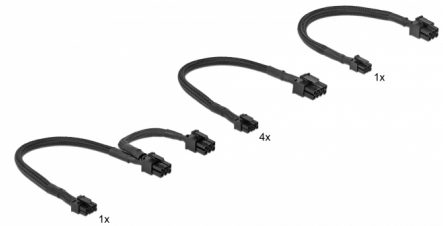

## Περιγραφή

Το σετ καλωδίου ρεύματος της Delock επιτρέπει τη σύνδεση καρτών γραφικών και συσκευών PCI Express σε ένα Mac Pro. Το σετ περιλαμβάνει τέσσερα καλώδια ρεύματος 8 pin Molex Micro-Fit προς 8 pin, ένα καλώδιο ρεύματος 8 pin Molex Micro-Fit προς διπλό 6 pin και ένα καλώδιο ρεύματος 6 pin Molex Micro-Fit προς 6 pin.

## Προδιαγραφές

- Συνδετήρας:  
Σετ 1: 1 x PCIe 8 pin Molex Micro-Fit > Διπλό 6 pin  
Σετ 2: 4 x PCIe 8 pin Molex Micro-Fit > 6 + 2 pin  
Σετ 3: 1 x PCIe 6 pin Molex Micro-Fit > 6 pin
- Μέγιστο ρεύμα εξόδου: 4 A
- Τάση: μεγ. 300 V
- Μετρητής καλωδίου: 22 AWG
- Χρώμα: μαύρο
- με πλεξίδα νάιλον
- Μήκος συμπεριλ. συνδέσμου:  
Σετ 1: περ. 25,3 cm, περ. 13,7 cm  
Σετ 2: περ. 27,8 cm  
Σετ 3: περ. 22,7 cm

## Περιεχόμενα συσκευασίας

- 1 x καλώδιο ρεύματος 8 pin Molex Micro-Fit προς διπλό 6 pin
- 4 x καλώδιο ρεύματος 8 pin Molex Micro-Fit προς 8 pin
- 1 x καλώδιο ρεύματος 6 pin Molex Micro-Fit προς 6 pin

## Physical characteristics

Conductor gauge:	24 AWG
Απόσταση βίδας:	47 mm
Τύπος βίδας:	#4-40 UNC
Μήκος:	1 m
Χρώμα:	σκούρο γκρι