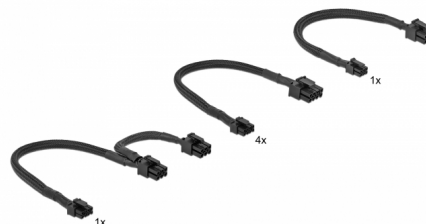

## Description

Le set de câbles d'alimentation de Delock permet de connecter des cartes graphiques et des appareils PCI Express à un Mac Pro. Le set comprend quatre câbles d'alimentation Molex Micro-Fit à 8 broches vers 8 broches, un câble d'alimentation Molex Micro-Fit à 8 broches vers 6 broches, et un câble d'alimentation Molex Micro-Fit 6 broches vers 6 broches.

## Détails techniques

- Connecteurs :
  - Set 1 : 1 x PCIe 8 broches Molex Micro-Fit > Dual 6 broches
  - Set 2 : 4 x PCIe 8 broches Molex Micro-Fit > 6 + 2 broches
  - Set 3 : 1 x PCIe 6 broches Molex Micro-Fit > 6 broches
- Courant de sortie maximum : 4 A
- Tension : maxi. 300 V
- Jauge de câble : 22 AWG
- Couleur : noir
- Avec une tresse en nylon
- Longueur, cordon incl. :
  - Set 1 : env. 25,3 cm, env. 13,7 cm
  - Set 2 : env. 27,8 cm
  - Set 3 : env. 22,7 cm

## Contenu de l'emballage

- 1 x câble d'alimentation 8 broches Molex Micro-Fit vers dual 6 broches
- 4 x câbles d'alimentation 8 broches Molex Micro-Fit vers 8 broches
- 1 x câble d'alimentation 6 broches Molex Micro-Fit vers 6 broches

## Physical characteristics

Conductor gauge:	24 AWG
Distance entre vis:	47 mm
Type de vis:	#4-40 UNC
Longueur:	1 m
Couleur:	gris foncé