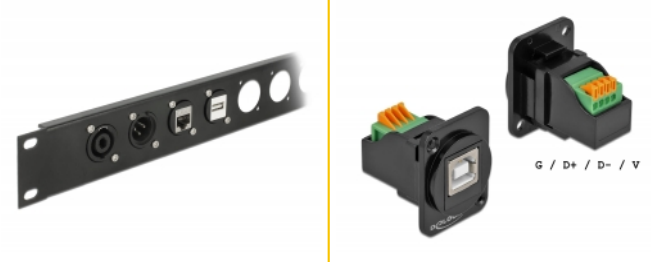

Delock Modul D-Tip USB 2.0 Tip-B mamă la blocul terminal

Descriere scurta

Acest modul de la Delock poate fi montat, de exemplu în panouri sau cutii cu deschideri de tip-D pentru mufe XLR. Acest lucru îl face ideal pentru integrarea echipamentelor digitale în sisteme audio profesionale.

**Nr. 86733**

EAN: 4043619867332

Țara de origine: China

Pachet: Pungă din plastic
cu închidere tip fermoar

Detalii tehnice

- Conectori:
extern: 1 x USB 2.0 Tip-B mamă
intern: 1 x bloc de conexiuni cu 4 pini
- Material: zinc turnat sub presiune
- Culoare: negru
- Pentru porturile de tip-D cu 31 x 25,8 mm
- Decupaj panou (LxÎ): aprox. 16 x 15 mm
- Două găuri de montare pentru fixarea cu șurub
- Dimensiunii (LxÎxÎ): aprox. 34 x 31 x 25,8 mm

Pachetul contine

- Modul D-Tip

Imagini

General

Mounting type:	D-Type
----------------	--------

Interface

External:	1 x USB 2.0 Tip-B mamă
Internal:	1 x bloc de conexiuni cu 4 pini

Physical characteristics

Material carcasă:	Plastic
Lungime:	35 mm
Width:	25 mm
Height:	31 mm
Colour:	negru