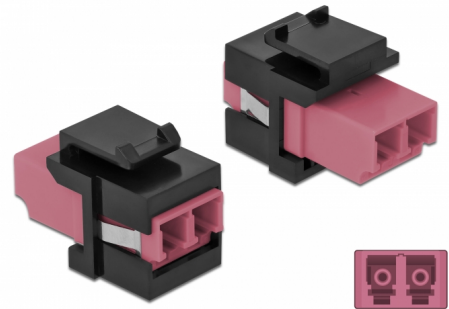

Delock Keystone-modul LC Duplex hona till LC Duplex hona violett / svart

Beskrivning

Denna modul från Delock kan användas för att utöka optiska fiberkablar. Tack vare sina standardmått kan den användas för enkel montering som knäpps på plats i t.ex. en Keystone-patchpanel, frontplatta eller extern monteringsbox.

Artikelnummer 86721

EAN: 4043619867219

Ursprungsland: China

Paket: Zippåse

Specifikationer

- Anslutning:
 - 1 x LC Duplex hona >
 - 1 x LC Duplex hona
- Färg: violett
- För multimodfiber
- Insättningsdämpning < 0,3 dB
- Dammskydd
- För Keystone-portar med 19,2 x 14,9 mm
- Hölje färg: svart
- Mått (LxBxH): ca 29,2 x 16,5 x 21,9 mm

Systemkrav

- En ledig LC Duplex-port hane

Paketets innehåll

- Keystone-modul

Bilder

General

Mounting type:	Keystone-modul
----------------	----------------

Interface

Kontakt 1:	1 x LC Duplex
Kontakt 2:	1 x LC Duplex

Physical characteristics

Hölje färg:	svart
Längd:	29.2 mm
Width:	16,5 mm
Height:	21,9 mm
Färg:	violett