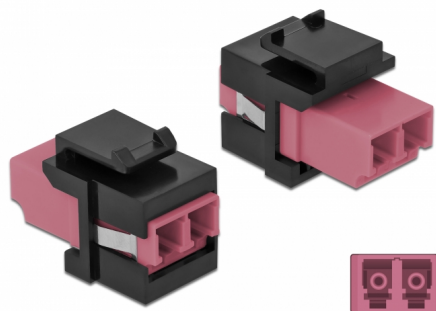

Delock Modul Keystone, LC Duplex mamă la LC Duplex mamă violet / negru

Descriere scurta

Acest modul de la Delock poate fi folosit pentru extinderea cablurilor de fibră optică. Grație dimensiunilor standard, acesta poate fi folosit pentru montare ușoară prin fixare, de exemplu într-un panou Keystone, pe o placă de suprafață sau într-o casetă montată pe o suprafață.

**Nr. 86721**

EAN: 4043619867219

Țara de origine: China

Pachet: Pungă din plastic
cu închidere tip fermoar

Detalii tehnice

- Conectori:
 - 1 x LC Duplex mamă >
 - 1 x LC Duplex mamă
- Culoare: violet
- Pentru fibră multi-mod
- Pierdere introducere < 0,3 dB
- Huse antipraf
- Pentru porturi Keystone de 19,2 x 14,9 mm
- Carcasa uitoare: negru
- Dimensiunii (LxIxÎ): aprox. 29,2 x 16,5 x 21,9 mm

Cerinte de sistem

- Un port tată LC Duplex liber

Pachetul contine

- Modul tip Keystone

Imagini

General

Mounting type:	Modul tip Keystone
----------------	--------------------

Interface

Conector 1:	1 x LC Duplex
Conector 2:	1 x LC Duplex

Physical characteristics

Carcasa uloare:	negru
Lungime:	29.2 mm
Width:	16,5 mm
Height:	21,9 mm
Colour:	violet