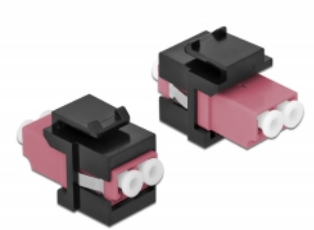

Delock Modul Keystone, LC Duplex mamă la LC Duplex mamă violet / negru

Descriere scurta

Acest modul de la Delock poate fi folosit pentru extinderea cablurilor de fibră optică. Grație dimensiunilor standard, acesta poate fi folosit pentru montare ușoară prin fixare, de exemplu într-un panou Keystone, pe o placă de suprafață sau într-o casetă montată pe o suprafață.

**Nr. 86721**

EAN: 4043619867219

Țara de origine: China

Pachet: Pungă din plastic
cu închidere tip fermoar

Detalii tehnice

- Conectori:
 - 1 x LC Duplex mamă >
 - 1 x LC Duplex mamă
- Culoare: violet
- Pentru fibră multi-mod
- Pierdere introducere < 0,3 dB
- Huse antipraf
- Pentru porturi Keystone de 19,2 x 14,9 mm
- Carcasa uitoare: negru
- Dimensiunii (LxIxÎ): aprox. 29,2 x 16,5 x 21,9 mm

Cerinte de sistem

- Un port tată LC Duplex liber

Pachetul contine

- Modul tip Keystone

Imagini

General

Mounting type:	Modul tip Keystone
----------------	--------------------

Interface

Conector 1:	1 x LC Duplex
Conector 2:	1 x LC Duplex

Physical characteristics

Carcasa uloare:	negru
Lungime:	29.2 mm
Width:	16,5 mm
Height:	21,9 mm
Colour:	violet