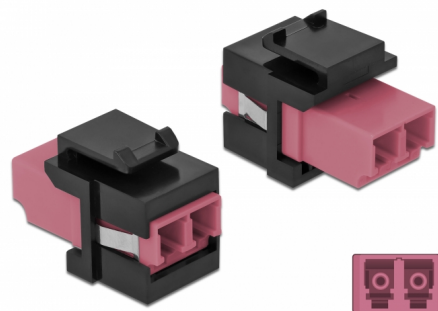

Delock Keystone modul LC Duplex ženski na LC Duplex ženski ljubičasta / crno

Opis

Ovaj Delock modul može se koristiti za produživanje kabela s optičkim vlaknima. Uz standardizirane mjere, može se koristiti za laku ugradnju na primjerice Keystone prednju ploču ili kutiju za površinsko ugrađivanje.

Predmet br. 86721

EAN: 4043619867219

Zemlja podrijetla: China

Pakiranje: Plastična vrećica sa zip zatvaračem

Tehnički podaci

- Priključak:
 - 1 x LC Duplex ženski >
 - 1 x LC Duplex ženski
- Boja: ljubičasta
- Za vlakna za više načina rada
- Gubitak na spoju < 0,3 dB
- Zaštita od prašine
- Za Keystone priključke dimenzija 19,2 x 14,9 mm
- Kućište boja: crno
- Mjere (DxŠxV): oko 29,2 x 16,5 x 21,9 mm

Preduvjeti sustava

- Slobodan LC Duplex muški priključak

Sadržaj pakiranja

- Keystone modul

Slike

General

Mounting type:	Keystone modul
----------------	----------------

Interface

Priključak 1:	1 x LC Duplex
Priključak 2:	1 x LC Duplex

Physical characteristics

Kućište boja:	crne
Duljina:	29.2 mm
Width:	16,5 mm
Height:	21,9 mm
Boja:	ljubičasta