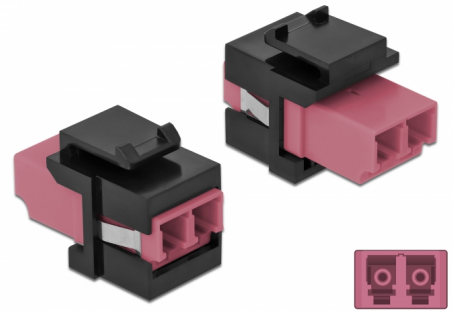

Delock Modulo Keystone LC Duplex femmina per LC Duplex femmina viola / nero

Descrizione

Questo modulo Delock può essere utilizzato per estendere cavi in fibra ottica. Con le sue dimensioni standard, può essere utilizzato per un facile montaggio a incastro, ad esempio in un sezionatore Keystone, un frontalino o una custodia da esterno.

Articolo n. 86721

EAN: 4043619867219

Paese di origine: China

Pacchetto: Sacchetto in plastica con cerniera

Dettagli tecnici

- Connettori:
 - 1 x LC Duplex femmina >
 - 1 x LC Duplex femmina
- Colore: viola
- Per fibra a più modalità
- Perdita di inserzione < 0,3 dB
- Coperture contro la polvere
- Per porte keystone con 19,2 x 14,9 mm
- Custodia colore: nero
- Dimensioni (LxPxA): ca. 29,2 x 16,5 x 21,9 mm

Requisiti di sistema

- Una porta LC Duplex femmina libera

Contenuto della confezione

- Modulo keystone

Immagini

General

Mounting type:	Modulo keystone
----------------	-----------------

Interface

Connettore 1:	1 x LC Duplex
Connettore 2:	1 x LC Duplex

Physical characteristics

Custodia colore:	nero
Lunghezza:	29.2 mm
Width:	16,5 mm
Height:	21,9 mm
Colour:	viola