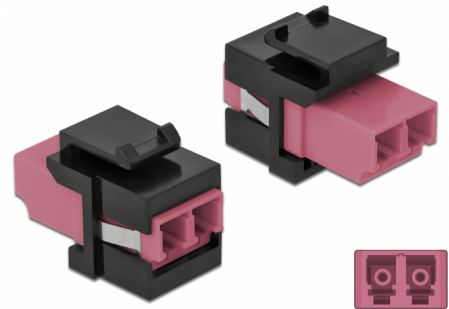

Delock Μονάδα Keystone με LC Duplex θηλυκό προς LC Duplex θηλυκό βιολετί / μαύρο

Περιγραφή

Αυτή η μονάδα από τη Delock μπορεί να χρησιμοποιηθεί για την επέκταση καλωδίων οπτικών ινών. Με τυποποιημένες διαστάσεις μπορεί να χρησιμοποιηθεί για την εύκολη συμπληρωματική στερέωση σε π.χ. πίνακα ηλεκτρικών συνδέσεων Keystone, πλάκα πρόσοψης ή κουτί στερέωσης επιφάνειας.

Αρ. προϊόντος 86721

EAN: 4043619867219

Χώρα προέλευσης: China

Συσκευασία: Τσαντάκι με φερμουάρ

Προδιαγραφές

- Συνδετήρας:
 - 1 x LC Duplex θηλυκό >
 - 1 x LC Duplex θηλυκό
- Χρώμα: βιολετί
- Για πολυτροπική ίνα
- Απώλεια παρεμβολής < 0,3 dB
- Προστατευτικά σκόνης
- Για θύρες Keystone με 19,2 x 14,9 mm
- Περίβλημα Χρώμα: μαύρο
- Διαστάσεις (ΜxΠxΥ): περ. 29,2 x 16,5 x 21,9 mm

Απαιτήσεις συστήματος

- Μια ελεύθερη αρσενική θύρα LC Duplex

Περιεχόμενα συσκευασίας

- Μονάδα Keystone

Εικόνες

General

Mounting type:	Μονάδα Keystone
----------------	-----------------

Interface

Συνδετήρας 1:	1 x LC Duplex
Συνδετήρας 2:	1 x LC Duplex

Physical characteristics

Περίβλημα Χρώμα:	μαύρο
Μήκος:	29.2 mm
Width:	16,5 mm
Height:	21,9 mm
Χρώμα:	βιολετί