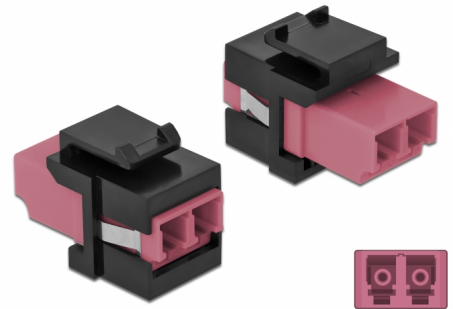

Delock Keystone modul LC Duplex samice na LC Duplex samice fialová / černá

Popis

Tento modul od Delocku může být použit k prodloužení optických kabelů. Díky jeho normalizovaným rozměrům může být použit pro snadnou montáž např. do Keystone patchpanelové lišty nebo montážní krabice.

Číslo produktu 86721

EAN: 4043619867219

Země původu: China

Balení: Plastová taška se zipem

Technické detaily

- Konektor:
 - 1 x LC Duplex samice >
 - 1 x LC Duplex samice
- Barva: fialová
- Pro Multimód optiku
- Vložený útlum < 0,3 dB
- Prachová zásepka
- Pro porty Keystone s 19,2 x 14,9 mm
- Pouzdro barva: černá
- Rozměry (DxŠxV): cca. 29,2 x 16,5 x 21,9 mm

Systémové požadavky

- Volný port LC Duplex samec

Obsah balení

- Keystone modul

Příslušenství

General

Mounting type:	Keystone modul
----------------	----------------

Interface

Konektor 1:	1 x LC Duplex
Konektor 2:	1 x LC Duplex

Physical characteristics

Pouzdro barva:	černá
Délka:	29.2 mm
Width:	16,5 mm
Height:	21,9 mm
Barva:	fialová