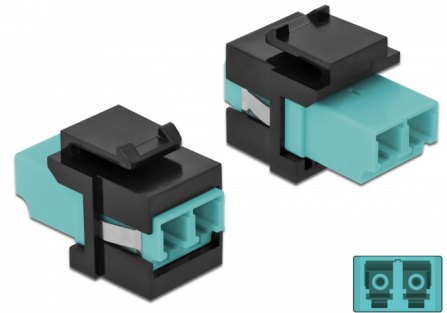

Delock Keystone-modul LC Duplex hona till LC Duplex hona aqua / svart

Beskrivning

Denna modul från Delock kan användas för att utöka optiska fiberkablar. Tack vare sina standardmått kan den användas för enkel montering som knäpps på plats i t.ex. en Keystone-patchpanel, frontplatta eller extern monteringsbox.

Artikelnummer 86720

EAN: 4043619867202

Ursprungsland: China

Paket: Zippåse

Specifikationer

- Anslutning:
 - 1 x LC Duplex hona >
 - 1 x LC Duplex hona
- Färg: aqua
- För multimodfiber
- Insättningsdämpning < 0,3 dB
- Dammskydd
- För Keystone-portar med 19,2 x 14,9 mm
- Hölje färg: svart
- Mått (LxBxH): ca 29,2 x 16,5 x 21,9 mm

Systemkrav

- En ledig LC Duplex-port hane

Paketets innehåll

- Keystone-modul

Bilder

General

Mounting type:	Keystone-modul
----------------	----------------

Interface

Kontakt 1:	1 x LC Duplex
Kontakt 2:	1 x LC Duplex

Physical characteristics

Hölje färg:	svart
Längd:	29.2 mm
Width:	16,5 mm
Height:	21,9 mm
Färg:	aqua