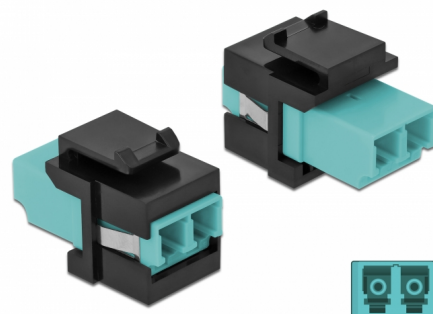

Delock Modul Keystone, LC Duplex mamă la LC Duplex mamă aqua / negru

Descriere scurta

Acest modul de la Delock poate fi folosit pentru extinderea cablurilor de fibră optică. Grație dimensiunilor standard, acesta poate fi folosit pentru montare ușoară prin fixare, de exemplu într-un panou Keystone, pe o placă de suprafață sau într-o casetă montată pe o suprafață.

**Nr. 86720**

EAN: 4043619867202

Țara de origine: China

Pachet: Pungă din plastic
cu închidere tip fermoar

Detalii tehnice

- Conectori:
 - 1 x LC Duplex mamă >
 - 1 x LC Duplex mamă
- Culoare: aqua
- Pentru fibră multi-mod
- Pierdere introducere < 0,3 dB
- Huse antipraf
- Pentru porturi Keystone de 19,2 x 14,9 mm
- Carcasa uloare: negru
- Dimensiunii (LxIxÎ): aprox. 29,2 x 16,5 x 21,9 mm

Cerinte de sistem

- Un port tată LC Duplex liber

Pachetul contine

- Modul tip Keystone

Imagini

General

Mounting type:	Modul tip Keystone
----------------	--------------------

Interface

Conector 1:	1 x LC Duplex
Conector 2:	1 x LC Duplex

Physical characteristics

Carcasa uloare:	negru
Lungime:	29.2 mm
Width:	16,5 mm
Height:	21,9 mm
Colour:	aqua