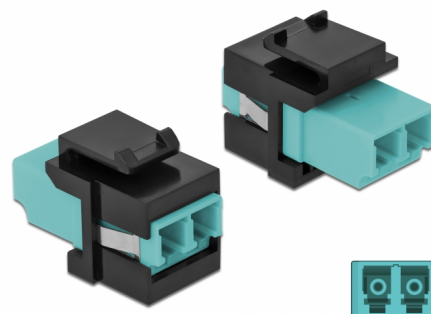

Delock Moduł Keystone LC Duplex żeńskie do LC Duplex żeńskie morski / czarny

Opis

Ten moduł firmy Delock można używać w celu rozbudowy okablowania światłowodowego. Dzięki ustandaryzowanym wymiarom, może być on używany do łatwego montażu poprzez zatrzaśnięcie, np. w patch panelu, na płycie przedniej lub w natynkowej puszcze montażowej.

Numer artykułu 86720

EAN: 4043619867202

Kraj pochodzenia: China

Opakowanie: Torba na zamek błyskawiczny

Szczegóły techniczne

- Złącze:
 - 1 x LC Duplex żeński >
 - 1 x LC Duplex żeński
- Kolorystyka: morski
- Dla światłowodów wielomodowych
- Tłumienność < 0,3 dB
- Osłony przeciwkurzowe
- Dla portów keystone z 19,2 x 14,9 mm
- Obudowa kolor: czarny
- Wymiary (DxSxW): ok. 29,2 x 16,5 x 21,9 mm

Wymagania systemowe

- Wolne gniazdo męskie LC Duplex

Zawartość opakowania

- Moduł keystone

Zdjęcia

General

Mounting type:	Moduł keystone
----------------	----------------

Interface

Złącze 1:	1 x LC Duplex
Złącze 2:	1 x LC Duplex

Physical characteristics

Obudowa kolor:	czarny
Długość:	29.2 mm
Width:	16,5 mm
Height:	21,9 mm
Kolor:	aqua