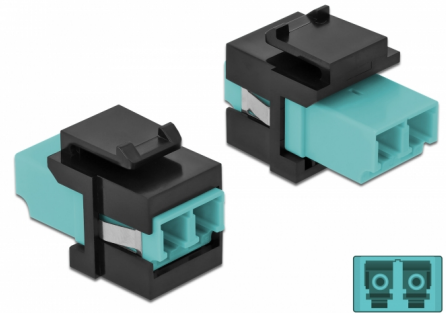

Delock Keystone modul LC Duplex ženski na LC Duplex ženski akvamarin / crno

Opis

Ovaj Delock modul može se koristiti za produživanje kabela s optičkim vlaknima. Uz standardizirane mjere, može se koristiti za laku ugradnju na primjerice Keystone prednju ploču ili kutiju za površinsko ugrađivanje.

Predmet br. 86720

EAN: 4043619867202

Zemlja podrijetla: China

Pakiranje: Plastična vrećica sa zip zatvaračem

Tehnički podaci

- Priključak:
 - 1 x LC Duplex ženski >
 - 1 x LC Duplex ženski
- Boja: akvamarin
- Za vlakna za više načina rada
- Gubitak na spoju < 0,3 dB
- Zaštita od prašine
- Za Keystone priključke dimenzija 19,2 x 14,9 mm
- Kućište boja: crno
- Mjere (DxŠxV): oko 29,2 x 16,5 x 21,9 mm

Preduvjeti sustava

- Slobodan LC Duplex muški priključak

Sadržaj pakiranja

- Keystone modul

Slike

General

Mounting type:	Keystone modul
----------------	----------------

Interface

Priključak 1:	1 x LC Duplex
Priključak 2:	1 x LC Duplex

Physical characteristics

Kućište boja:	crne
Duljina:	29.2 mm
Width:	16,5 mm
Height:	21,9 mm
Boja:	aqua