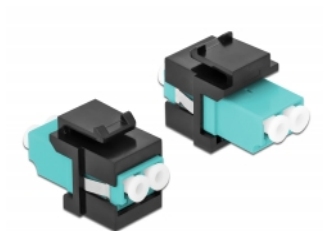

Delock Keystone modul LC Duplex ženski na LC Duplex ženski akvamarin / crno

Opis

Ovaj Delock modul može se koristiti za produživanje kabela s optičkim vlaknima. Uz standardizirane mjere, može se koristiti za laku ugradnju na primjerice Keystone prednju ploču ili kutiju za površinsko ugrađivanje.

Predmet br. 86720

EAN: 4043619867202

Zemlja podrijetla: China

Pakiranje: Plastična vrećica sa zip zatvaračem

Tehnički podaci

- Priključak:
 - 1 x LC Duplex ženski >
 - 1 x LC Duplex ženski
- Boja: akvamarin
- Za vlakna za više načina rada
- Gubitak na spoju < 0,3 dB
- Zaštita od prašine
- Za Keystone priključke dimenzija 19,2 x 14,9 mm
- Kućište boja: crno
- Mjere (DxŠxV): oko 29,2 x 16,5 x 21,9 mm

Preduvjeti sustava

- Slobodan LC Duplex muški priključak

Sadržaj pakiranja

- Keystone modul

Slike

General

Mounting type:	Keystone modul
----------------	----------------

Interface

Priključak 1:	1 x LC Duplex
Priključak 2:	1 x LC Duplex

Physical characteristics

Kućište boja:	crne
Duljina:	29.2 mm
Width:	16,5 mm
Height:	21,9 mm
Boja:	aqua