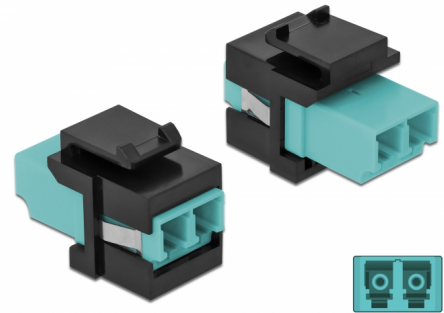

Delock Μονάδα Keystone με LC Duplex θηλυκό προς LC Duplex θηλυκό άκουα / μαύρο

Περιγραφή

Αυτή η μονάδα από τη Delock μπορεί να χρησιμοποιηθεί για την επέκταση καλωδίων οπτικών ινών. Με τυποποιημένες διαστάσεις μπορεί να χρησιμοποιηθεί για την εύκολη συμπληρωματική στερέωση σε π.χ. πίνακα ηλεκτρικών συνδέσεων Keystone, πλάκα πρόσοψης ή κουτί στερέωσης επιφάνειας.

Αρ. προϊόντος 86720

EAN: 4043619867202

Χώρα προέλευσης: China

Συσκευασία: Τσαντάκι με φερμουάρ

Προδιαγραφές

- Συνδετήρας:
 - 1 x LC Duplex θηλυκό >
 - 1 x LC Duplex θηλυκό
- Χρώμα: άκουα
- Για πολυτροπική ίνα
- Απώλεια παρεμβολής < 0,3 dB
- Προστατευτικά σκόνης
- Για θύρες Keystone με 19,2 x 14,9 mm
- Περιβλήμα Χρώμα: μαύρο
- Διαστάσεις (ΜxΠxΥ): περ. 29,2 x 16,5 x 21,9 mm

Απαιτήσεις συστήματος

- Μια ελεύθερη αρσενική θύρα LC Duplex

Περιεχόμενα συσκευασίας

- Μονάδα Keystone

Εικόνες

General

Mounting type:	Μονάδα Keystone
----------------	-----------------

Interface

Συνδετήρας 1:	1 x LC Duplex
Συνδετήρας 2:	1 x LC Duplex

Physical characteristics

Περίβλημα Χρώμα:	μαύρο
Μήκος:	29.2 mm
Width:	16,5 mm
Height:	21,9 mm
Χρώμα:	aqua