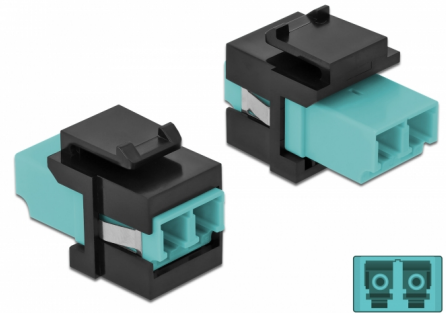

Delock Keystone modul LC Duplex samice na LC Duplex samice aqua / černá

Popis

Tento modul od Delocku může být použit k prodloužení optických kabelů. Díky jeho normalizovaným rozměrům může být použit pro snadnou montáž např. do Keystone patchpanelové lišty nebo montážní krabice.

Číslo produktu 86720

EAN: 4043619867202

Země původu: China

Balení: Plastová taška se zipem

Technické detaily

- Konektor:
 - 1 x LC Duplex samice >
 - 1 x LC Duplex samice
- Barva: aqua
- Pro Multimód optiku
- Vložený útlum < 0,3 dB
- Prachová zásepka
- Pro porty Keystone s 19,2 x 14,9 mm
- Pouzdro barva: černá
- Rozměry (DxŠxV): cca. 29,2 x 16,5 x 21,9 mm

Systémové požadavky

- Volný port LC Duplex samec

Obsah balení

- Keystone modul

Příslušenství

General

Mounting type:	Keystone modul
----------------	----------------

Interface

Konektor 1:	1 x LC Duplex
Konektor 2:	1 x LC Duplex

Physical characteristics

Pouzdro barva:	černá
Délka:	29.2 mm
Width:	16,5 mm
Height:	21,9 mm
Barva:	aqua