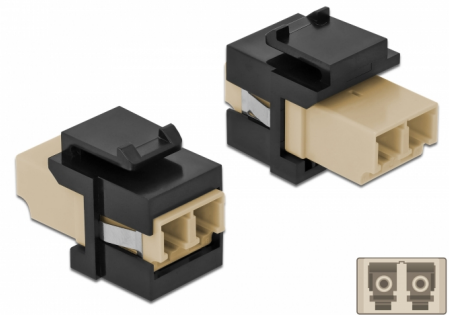

Delock Modul Keystone, LC Duplex mamă la LC Duplex mamă bej / negru

Descriere scurta

Acest modul de la Delock poate fi folosit pentru extinderea cablurilor de fibră optică. Grație dimensiunilor standard, acesta poate fi folosit pentru montare ușoară prin fixare, de exemplu într-un panou Keystone, pe o placă de suprafață sau într-o casetă montată pe o suprafață.

Nr. 86719

EAN: 4043619867196

Țara de origine: China

Pachet: Pungă din plastic
cu închidere tip fermoar

Detalii tehnice

- Conectori:
  - 1 x LC Duplex mamă >
  - 1 x LC Duplex mamă
- Culoare: bej
- Pentru fibră multi-mod
- Pierdere introducere < 0,3 dB
- Huse antipraf
- Pentru porturi Keystone de 19,2 x 14,9 mm
- Carcasa uloare: negru
- Dimensiunii (LxIxÎ): aprox. 29,2 x 16,5 x 21,9 mm

Cerinte de sistem

- Un port tată LC Duplex liber