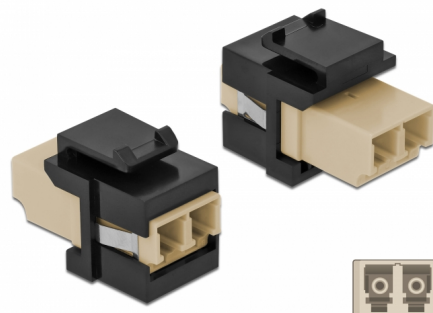

Delock Keystone modul LC Duplex ženski na LC Duplex ženski bež / crno

Opis

Ovaj Delock modul može se koristiti za produživanje kabela s optičkim vlaknima. Uz standardizirane mjere, može se koristiti za laku ugradnju na primjerice Keystone prednju ploču ili kutiju za površinsko ugrađivanje.

Predmet br. 86719

EAN: 4043619867196

Zemlja podrijetla: China

Pakiranje: Plastična vrećica sa zip zatvaračem

Tehnički podaci

- Priključak:
 - 1 x LC Duplex ženski >
 - 1 x LC Duplex ženski
- Boja: bež
- Za vlakna za više načina rada
- Gubitak na spoju < 0,3 dB
- Zaštita od prašine
- Za Keystone priključke dimenzija 19,2 x 14,9 mm
- Kućište boja: crno
- Mjere (DxŠxV): oko 29,2 x 16,5 x 21,9 mm

Preduvjeti sustava

- Slobodan LC Duplex muški priključak

Sadržaj pakiranja

- Keystone modul

Slike

General

Mounting type:	Keystone modul
----------------	----------------

Interface

Priključak 1:	1 x LC Duplex
Priključak 2:	1 x LC Duplex

Physical characteristics

Kućište boja:	crne
Duljina:	29.2 mm
Width:	16,5 mm
Height:	21,9 mm
Boja:	bež