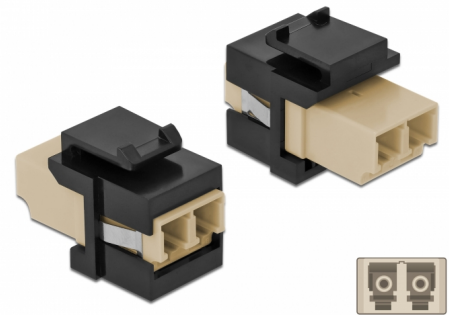

# Delock Modulo Keystone LC Duplex femmina per LC Duplex femmina beige / nero

## Descrizione

Questo modulo Delock può essere utilizzato per estendere cavi in fibra ottica. Con le sue dimensioni standard, può essere utilizzato per un facile montaggio a incastro, ad esempio in un sezionatore Keystone, un frontalino o una custodia da esterno.

## Dettagli tecnici

- Connettori:
  - 1 x LC Duplex femmina >
  - 1 x LC Duplex femmina
- Colore: beige
- Per fibra a più modalità
- Perdita di inserzione < 0,3 dB
- Coperture contro la polvere
- Per porte keystone con 19,2 x 14,9 mm
- Custodia colore: nero
- Dimensioni (LxPxA): ca. 29,2 x 16,5 x 21,9 mm

## Physical characteristics

Custodia colore:	nero
Lunghezza:	29.2 mm
Width:	16,5 mm
Height:	21,9 mm
Colour:	beige