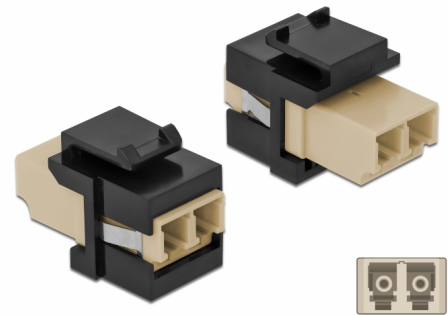

Delock Μονάδα Keystone με LC Duplex θηλυκό προς LC Duplex θηλυκό μπεζ / μαύρο

Περιγραφή

Αυτή η μονάδα από τη Delock μπορεί να χρησιμοποιηθεί για την επέκταση καλωδίων οπτικών ινών. Με τυποποιημένες διαστάσεις μπορεί να χρησιμοποιηθεί για την εύκολη συμπληρωματική στερέωση σε π.χ. πίνακα ηλεκτρικών συνδέσεων Keystone, πλάκα πρόσοψης ή κουτί στερέωσης επιφάνειας.

Αρ. προϊόντος 86719

EAN: 4043619867196

Χώρα προέλευσης: China

Συσκευασία: Τσαντάκι με φερμουάρ

Προδιαγραφές

- Συνδετήρας:
 - 1 x LC Duplex θηλυκό >
 - 1 x LC Duplex θηλυκό
- Χρώμα: μπεζ
- Για πολυτροπική ίνα
- Απώλεια παρεμβολής < 0,3 dB
- Προστατευτικά σκόνης
- Για θύρες Keystone με 19,2 x 14,9 mm
- Περιβλήμα Χρώμα: μαύρο
- Διαστάσεις (ΜxΠxΥ): περ. 29,2 x 16,5 x 21,9 mm

Απαιτήσεις συστήματος

- Μια ελεύθερη αρσενική θύρα LC Duplex

Περιεχόμενα συσκευασίας

- Μονάδα Keystone

Εικόνες

General

Mounting type:	Μονάδα Keystone
----------------	-----------------

Interface

Συνδετήρας 1:	1 x LC Duplex
Συνδετήρας 2:	1 x LC Duplex

Physical characteristics

Περίβλημα Χρώμα:	μαύρο
Μήκος:	29.2 mm
Width:	16,5 mm
Height:	21,9 mm
Χρώμα:	μπεζ