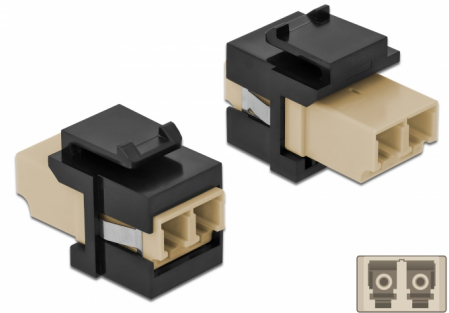

Delock Keystone modul LC Duplex samice na LC Duplex samice šedá / černá

Popis

Tento modul od Delocku může být použit k prodloužení optických kabelů. Díky jeho normalizovaným rozměrům může být použit pro snadnou montáž např. do Keystone patchpanelové lišty nebo montážní krabice.

Číslo produktu 86719

EAN: 4043619867196

Země původu: China

Balení: Plastová taška se zipem

Technické detaily

- Konektor:
 - 1 x LC Duplex samice >
 - 1 x LC Duplex samice
- Barva: šedá
- Pro Multimód optiku
- Vložený útlum < 0,3 dB
- Prachová zásepka
- Pro porty Keystone s 19,2 x 14,9 mm
- Pouzdro barva: černá
- Rozměry (DxŠxV): cca. 29,2 x 16,5 x 21,9 mm

Systémové požadavky

- Volný port LC Duplex samec

Obsah balení

- Keystone modul

Příslušenství

General

Mounting type:	Keystone modul
----------------	----------------

Interface

Konektor 1:	1 x LC Duplex
Konektor 2:	1 x LC Duplex

Physical characteristics

Pouzdro barva:	černá
Délka:	29.2 mm
Width:	16,5 mm
Height:	21,9 mm
Barva:	šedá