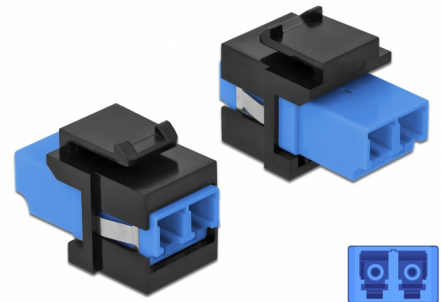

Delock Modulo Keystone LC Duplex femmina per LC Duplex femmina blu / nero

Descrizione

Questo modulo Delock può essere utilizzato per estendere cavi in fibra ottica. Con le sue dimensioni standard, può essere utilizzato per un facile montaggio a incastro, ad esempio in un sezionatore Keystone, un frontalino o una custodia da esterno.

Articolo n. 86718

EAN: 4043619867189

Paese di origine: China

Pacchetto: Sacchetto in plastica con cerniera

Dettagli tecnici

- Connettori:
 - 1 x LC Duplex femmina >
 - 1 x LC Duplex femmina
- Colore: blu
- Per fibra singlemode
- Perdita di inserzione < 0,2 dB
- Coperture contro la polvere
- Per porte keystone con 19,2 x 14,9 mm
- Custodia colore: nero
- Dimensioni (LxPxA): ca. 29,2 x 16,5 x 21,9 mm

Requisiti di sistema

- Una porta LC Duplex femmina libera

Contenuto della confezione

- Modulo keystone

Immagini

General

Mounting type:	Modulo keystone
----------------	-----------------

Interface

Connettore 1:	1 x LC Duplex
Connettore 2:	1 x LC Duplex

Physical characteristics

Custodia colore:	nero
Lunghezza:	29.2 mm
Width:	16,5 mm
Height:	21,9 mm
Colour:	blu