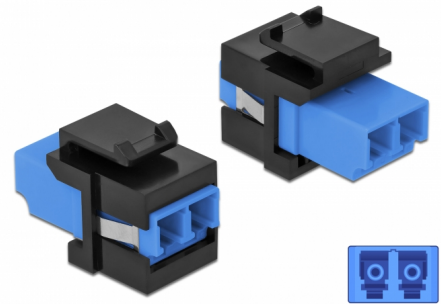

Delock Μονάδα Keystone με LC Duplex θηλυκό προς LC Duplex θηλυκό μπλε / μαύρο

Περιγραφή

Αυτή η μονάδα από τη Delock μπορεί να χρησιμοποιηθεί για την επέκταση καλωδίων οπτικών ινών. Με τυποποιημένες διαστάσεις μπορεί να χρησιμοποιηθεί για την εύκολη συμπληρωματική στερέωση σε π.χ. πίνακα ηλεκτρικών συνδέσεων Keystone, πλάκα πρόσοψης ή κουτί στερέωσης επιφάνειας.

Αρ. προϊόντος 86718

EAN: 4043619867189

Χώρα προέλευσης: China

Συσκευασία: Τσαντάκι με φερμουάρ

Προδιαγραφές

- Συνδετήρας:
 - 1 x LC Duplex θηλυκό >
 - 1 x LC Duplex θηλυκό
- Χρώμα: μπλε
- Μονότροπο καλώδιο
- Απώλεια παρεμβολής < 0,2 dB
- Προστατευτικά σκόνης
- Για θύρες Keystone με 19,2 x 14,9 mm
- Περιβλήμα Χρώμα: μαύρο
- Διαστάσεις (ΜxΠxΥ): περ. 29,2 x 16,5 x 21,9 mm

Απαιτήσεις συστήματος

- Μια ελεύθερη αρσενική θύρα LC Duplex

Περιεχόμενα συσκευασίας

- Μονάδα Keystone

Εικόνες

General

Mounting type:	Μονάδα Keystone
----------------	-----------------

Interface

Συνδετήρας 1:	1 x LC Duplex
Συνδετήρας 2:	1 x LC Duplex

Physical characteristics

Περίβλημα Χρώμα:	μαύρο
Μήκος:	29.2 mm
Width:	16,5 mm
Height:	21,9 mm
Χρώμα:	μπλε