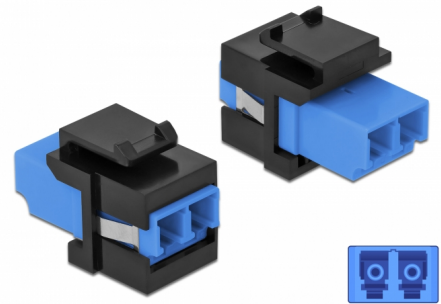

# Delock Keystone modul LC Duplex samice na LC Duplex samice modrý / černá

## Popis

Tento modul od Delocku může být použit k prodloužení optických kabelů. Díky jeho normalizovaným rozměrům může být použit pro snadnou montáž např. do Keystone patchpanelové lišty nebo montážní krabice.

## Technické detaily

- Konektor:
  - 1 x LC Duplex samice >
  - 1 x LC Duplex samice
- Barva: modrý
- Pro Single mód optiku
- Vložený útlum < 0,2 dB
- Prachová zásepka
- Pro porty Keystone s 19,2 x 14,9 mm
- Pouzdro barva: černá
- Rozměry (DxŠxV): cca. 29,2 x 16,5 x 21,9 mm

## Physical characteristics

Pouzdro barva:	černá
Délka:	29.2 mm
Width:	16,5 mm
Height:	21,9 mm
Barva:	modrý