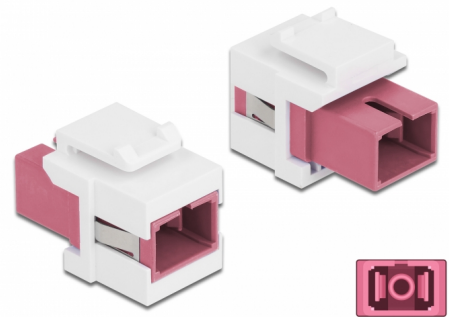

Delock Keystone-modul SC Simplex hona till SC Simplex hona violett / vit

Beskrivning

Denna modul från Delock kan användas för att utöka optiska fiberkablar. Tack vare sina standardmått kan den användas för enkel montering som knäpps på plats i t.ex. en Keystone-patchpanel, frontplatta eller extern monteringsbox.

Artikelnummer 86717

EAN: 4043619867172

Ursprungsland: China

Paket: Zippåse

Specifikationer

- Anslutning:
 - 1 x SC Simplex hona >
 - 1 x SC Simplex hona
- Färg: violett
- För multimodfiber
- Insättningsdämpning < 0,3 dB
- Med dammskydd
- För Keystone-portar med 19,2 x 14,9 mm
- Hölje färg: vit
- Mått (LxBxH): ca 27,4 x 16,5 x 21,9 mm

Systemkrav

- En ledig SC-port hane

Paketets innehåll

- Keystone-modul

Bilder

General

Mounting type:	Keystone-modul
----------------	----------------

Interface

Kontakt 1:	1 x SC Simplex hona
Kontakt 2:	1 x SC Simplex hona

Physical characteristics

Hölje färg:	vit
Längd:	27.4 mm
Width:	16,5 mm
Height:	21,9 mm
Färg:	violett