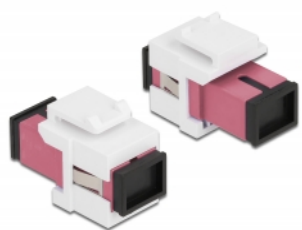

Delock Modul Keystone, SC Simplex mamă la SC Simplex mamă violet / alb

Descriere scurta

Acest modul de la Delock poate fi folosit pentru extinderea cablurilor de fibră optică. Grație dimensiunilor standard, acesta poate fi folosit pentru montare ușoară prin fixare, de exemplu într-un panou Keystone, pe o placă de suprafață sau într-o casetă montată pe o suprafață.

**Nr. 86717**

EAN: 4043619867172

Țara de origine: China

Pachet: Pungă din plastic
cu închidere tip fermoar

Detalii tehnice

- Conectori:
 - 1 x mamă SC Simplex >
 - 1 x mamă SC Simplex
- Culoare: violet
- Pentru fibră multi-mod
- Pierdere introducere < 0,3 dB
- Cu capac de protecție împotriva prafului
- Pentru porturi Keystone de 19,2 x 14,9 mm
- Carcasa uitoare: alb
- Dimensiunii (LxlxÎ): aprox. 27,4 x 16,5 x 21,9 mm

Cerinte de sistem

- Un port tată SC liber

Pachetul contine

- Modul tip Keystone

Imagini

General

Mounting type:	Modul tip Keystone
----------------	--------------------

Interface

Conector 1:	1 x SC Simplex mamă
Conector 2:	1 x SC Simplex mamă

Physical characteristics

Carcasa uitoare:	alb
Lungime:	27.4 mm
Width:	16,5 mm
Height:	21,9 mm
Colour:	violet