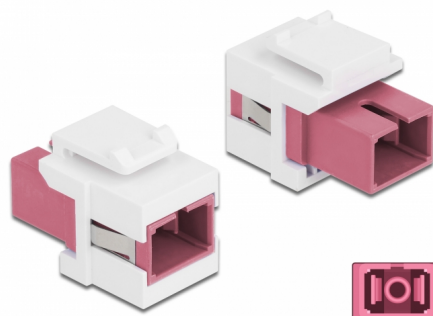

Delock Modul Keystone, SC Simplex mamă la SC Simplex mamă violet / alb

Descriere scurta

Acest modul de la Delock poate fi folosit pentru extinderea cablurilor de fibră optică. Grație dimensiunilor standard, acesta poate fi folosit pentru montare ușoară prin fixare, de exemplu într-un panou Keystone, pe o placă de suprafață sau într-o casetă montată pe o suprafață.

**Nr. 86717**

EAN: 4043619867172

Țara de origine: China

Pachet: Pungă din plastic
cu închidere tip fermoar

Detalii tehnice

- Conectori:
 - 1 x mamă SC Simplex >
 - 1 x mamă SC Simplex
- Culoare: violet
- Pentru fibră multi-mod
- Pierdere introducere < 0,3 dB
- Cu capac de protecție împotriva prafului
- Pentru porturi Keystone de 19,2 x 14,9 mm
- Carcasa uitoare: alb
- Dimensiunii (LxlxÎ): aprox. 27,4 x 16,5 x 21,9 mm

Cerinte de sistem

- Un port tată SC liber

Pachetul contine

- Modul tip Keystone

Imagini

General

Mounting type:	Modul tip Keystone
----------------	--------------------

Interface

Conector 1:	1 x SC Simplex mamă
Conector 2:	1 x SC Simplex mamă

Physical characteristics

Carcasa uitoare:	alb
Lungime:	27.4 mm
Width:	16,5 mm
Height:	21,9 mm
Colour:	violet