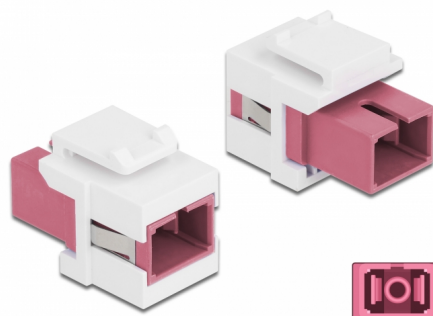

Delock Moduł Keystone SC Simplex żeńskie do SC Simplex żeńskie fioletowy / biały

Opis

Ten moduł firmy Delock można używać w celu rozbudowy okablowania światłowodowego. Dzięki ustandaryzowanym wymiarom, może być on używany do łatwego montażu poprzez zatrzaśnięcie, np. w patch panelu, na płycie przedniej lub w natynkowej puszcze montażowej.

Numer artykułu 86717

EAN: 4043619867172

Kraj pochodzenia: China

Opakowanie: Torba na zamek błyskawiczny

Szczegóły techniczne

- Złącze:
 - 1 x SC Simplex żeński >
 - 1 x SC Simplex żeński
- Kolorystyka: fioletowy
- Dla światłowodów wielomodowych
- Tłumienność < 0,3 dB
- Z osłoną przeciwkurzową
- Dla portów keystone z 19,2 x 14,9 mm
- Obudowa kolor: biały
- Wymiary (DxSxW): ok. 27,4 x 16,5 x 21,9 mm

Wymagania systemowe

- Wolne gniazdo męskie SC

Zawartość opakowania

- Moduł keystone

Zdjęcia

General

Mounting type:	Moduł keystone
----------------	----------------

Interface

Złącze 1:	1 x SC Simplex żeński
Złącze 2:	1 x SC Simplex żeński

Physical characteristics

Obudowa kolor:	biały
Długość:	27.4 mm
Width:	16,5 mm
Height:	21,9 mm
Kolor:	fioletowy