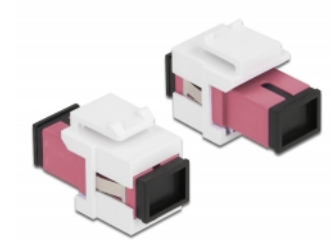

Delock Moduł Keystone SC Simplex żeńskie do SC Simplex żeńskie fioletowy / biały

Opis

Ten moduł firmy Delock można używać w celu rozbudowy okablowania światłowodowego. Dzięki ustandaryzowanym wymiarom, może być on używany do łatwego montażu poprzez zatrzaśnięcie, np. w patch panelu, na płycie przedniej lub w natynkowej puszcze montażowej.

Numer artykułu 86717

EAN: 4043619867172

Kraj pochodzenia: China

Opakowanie: Torba na zamek błyskawiczny

Szczegóły techniczne

- Złącze:
 - 1 x SC Simplex żeński >
 - 1 x SC Simplex żeński
- Kolorystyka: fioletowy
- Dla światłowodów wielomodowych
- Tłumienność < 0,3 dB
- Z osłoną przeciwkurzową
- Dla portów keystone z 19,2 x 14,9 mm
- Obudowa kolor: biały
- Wymiary (DxSxW): ok. 27,4 x 16,5 x 21,9 mm

Wymagania systemowe

- Wolne gniazdo męskie SC

Zawartość opakowania

- Moduł keystone

Zdjęcia

General

Mounting type:	Moduł keystone
----------------	----------------

Interface

Złącze 1:	1 x SC Simplex żeński
Złącze 2:	1 x SC Simplex żeński

Physical characteristics

Obudowa kolor:	biały
Długość:	27.4 mm
Width:	16,5 mm
Height:	21,9 mm
Kolor:	fioletowy