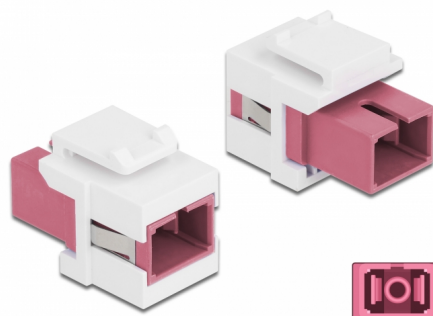

Delock Keystone modul SC Simplex ženski na SC Simplex ženski ljubičasta / bijela

Opis

Ovaj Delock modul može se koristiti za produživanje kabela s optičkim vlaknima. Uz standardizirane mjere, može se koristiti za laku ugradnju na primjerice Keystone prednju ploču ili kutiju za površinsko ugrađivanje.

Predmet br. 86717

EAN: 4043619867172

Zemlja podrijetla: China

Pakiranje: Plastična vrećica sa zip zatvaračem

Tehnički podaci

- Priključak:
 - 1 x SC Simplex ženski >
 - 1 x SC Simplex ženski
- Boja: ljubičasta
- Za vlakna za više načina rada
- Gubitak na spoju < 0,3 dB
- S poklopcem za prašinu
- Za Keystone priključke dimenzija 19,2 x 14,9 mm
- Kućište boja: bijela
- Mjere (DxŠxV): oko 27,4 x 16,5 x 21,9 mm

Preduvjeti sustava

- Slobodan SC muški priključak

Sadržaj pakiranja

- Keystone modul

Slike

General

Mounting type:	Keystone modul
----------------	----------------

Interface

Priključak 1:	1 x SC Simplex ženski
Priključak 2:	1 x SC Simplex ženski

Physical characteristics

Kućište boja:	bijela
Duljina:	27.4 mm
Width:	16,5 mm
Height:	21,9 mm
Boja:	ljubičasta