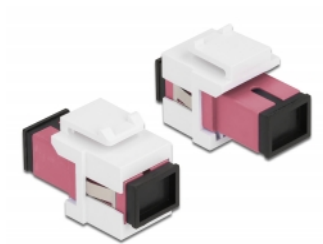

Delock Keystone modul SC Simplex ženski na SC Simplex ženski ljubičasta / bijela

Opis

Ovaj Delock modul može se koristiti za produživanje kabela s optičkim vlaknima. Uz standardizirane mjere, može se koristiti za laku ugradnju na primjerice Keystone prednju ploču ili kutiju za površinsko ugrađivanje.

Predmet br. 86717

EAN: 4043619867172

Zemlja podrijetla: China

Pakiranje: Plastična vrećica sa zip zatvaračem

Tehnički podaci

- Priključak:
 - 1 x SC Simplex ženski >
 - 1 x SC Simplex ženski
- Boja: ljubičasta
- Za vlakna za više načina rada
- Gubitak na spoju < 0,3 dB
- S poklopcem za prašinu
- Za Keystone priključke dimenzija 19,2 x 14,9 mm
- Kućište boja: bijela
- Mjere (DxŠxV): oko 27,4 x 16,5 x 21,9 mm

Preduvjeti sustava

- Slobodan SC muški priključak

Sadržaj pakiranja

- Keystone modul

Slike

General

Mounting type:	Keystone modul
----------------	----------------

Interface

Priključak 1:	1 x SC Simplex ženski
Priključak 2:	1 x SC Simplex ženski

Physical characteristics

Kućište boja:	bijela
Duljina:	27.4 mm
Width:	16,5 mm
Height:	21,9 mm
Boja:	ljubičasta