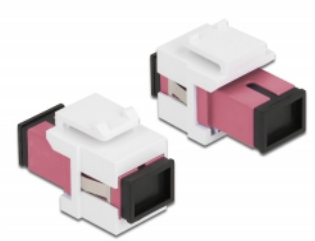

Delock Modulo Keystone SC Simplex femmina per SC Simplex femmina viola / bianco

Descrizione

Questo modulo Delock può essere utilizzato per estendere cavi in fibra ottica. Con le sue dimensioni standard, può essere utilizzato per un facile montaggio a incastro, ad esempio in un sezionatore Keystone, un frontalino o una custodia da esterno.

Articolo n. 86717

EAN: 4043619867172

Paese di origine: China

Pacchetto: Sacchetto in plastica con cerniera

Dettagli tecnici

- Connettori:
 - 1 x SC Simplex femmina >
 - 1 x SC Simplex femmina
- Colore: viola
- Per fibra a più modalità
- Perdita di inserzione < 0,3 dB
- Con coperchio antipolvere
- Per porte keystone con 19,2 x 14,9 mm
- Custodia colore: bianco
- Dimensioni (LxPxA): ca. 27,4 x 16,5 x 21,9 mm

Requisiti di sistema

- Una porta SC femmina libera

Contenuto della confezione

- Modulo keystone

Immagini

General

Mounting type:	Modulo keystone
----------------	-----------------

Interface

Connettore 1:	1 x SC Simplex femmina
Connettore 2:	1 x SC Simplex femmina

Physical characteristics

Custodia colore:	bianco
Lunghezza:	27.4 mm
Width:	16,5 mm
Height:	21,9 mm
Colour:	viola