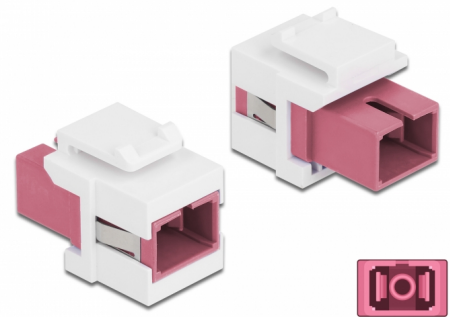

Delock Modulo Keystone SC Simplex femmina per SC Simplex femmina viola / bianco

Descrizione

Questo modulo Delock può essere utilizzato per estendere cavi in fibra ottica. Con le sue dimensioni standard, può essere utilizzato per un facile montaggio a incastro, ad esempio in un sezionatore Keystone, un frontalino o una custodia da esterno.

Articolo n. 86717

EAN: 4043619867172

Paese di origine: China

Pacchetto: Sacchetto in plastica con cerniera

Dettagli tecnici

- Connettori:
 - 1 x SC Simplex femmina >
 - 1 x SC Simplex femmina
- Colore: viola
- Per fibra a più modalità
- Perdita di inserzione < 0,3 dB
- Con coperchio antipolvere
- Per porte keystone con 19,2 x 14,9 mm
- Custodia colore: bianco
- Dimensioni (LxPxA): ca. 27,4 x 16,5 x 21,9 mm

Requisiti di sistema

- Una porta SC femmina libera

Contenuto della confezione

- Modulo keystone

Immagini

General

Mounting type:	Modulo keystone
----------------	-----------------

Interface

Connettore 1:	1 x SC Simplex femmina
Connettore 2:	1 x SC Simplex femmina

Physical characteristics

Custodia colore:	bianco
Lunghezza:	27.4 mm
Width:	16,5 mm
Height:	21,9 mm
Colour:	viola