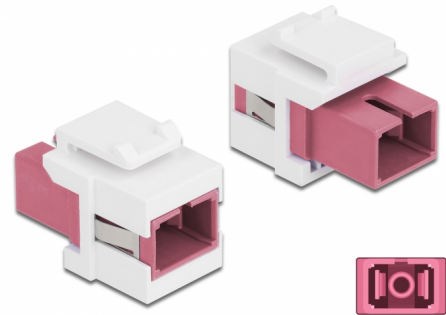

# Delock Μονάδα Keystone με SC Simplex θηλυκό προς SC Simplex θηλυκό βιολετί / λευκό

## Περιγραφή

Αυτή η μονάδα από τη Delock μπορεί να χρησιμοποιηθεί για την επέκταση καλωδίων οπτικών ινών. Με τυποποιημένες διαστάσεις μπορεί να χρησιμοποιηθεί για την εύκολη συμπληρωματική στερέωση σε π.χ. πίνακα ηλεκτρικών συνδέσεων Keystone, πλάκα πρόσοψης ή κουτί στερέωσης επιφάνειας.

## Προδιαγραφές

- Συνδετήρας:
  - 1 x SC Simplex θηλυκό >
  - 1 x SC Simplex θηλυκό
- Χρώμα: βιολετί
- Για πολυτροπική ίνα
- Απώλεια παρεμβολής < 0,3 dB
- Με κάλυμμα για τη σκόνη
- Για θύρες Keystone με 19,2 x 14,9 mm
- Περιβλήμα Χρώμα: λευκό
- Διαστάσεις (ΜxΠxΥ): περ. 27,4 x 16,5 x 21,9 mm

## Interface

Συνδετήρας 1:	1 x SC Simplex θηλυκό
Συνδετήρας 2:	1 x SC Simplex θηλυκό