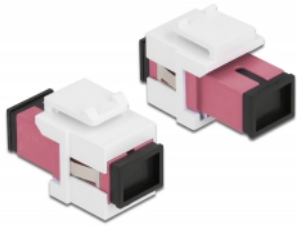

Περιεχόμενα συσκευασίας

- Μονάδα Keystone

Εικόνες