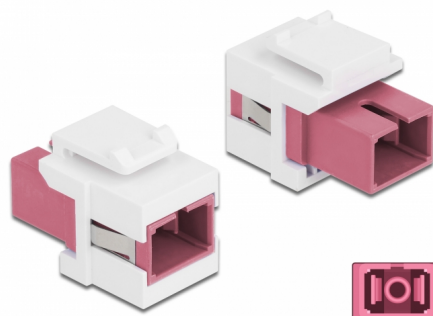

Delock Module Keystone SC Simplex femelle à SC Simplex femelle violet / blanc

Description

Ce module Delock peut être utilisé pour étendre des câbles à fibre optique. Avec ses dimensions normalisées, il peut être utilisé pour un montage facile par encliquetage, notamment dans un panneau de brassage Keystone, une plaque frontale ou un boîtier à montage en surface.

N° produit 86717

EAN: 4043619867172

Pays d'origine: China

Emballage: Sac polyvalent à fermeture éclair

Détails techniques

- Connecteurs :
 - 1 x SC Simplex femelle >
 - 1 x SC Simplex femelle
- Couleur : violet
- Pour fibre multi-mode
- Perte d'insertion < 0,3 dB
- Avec couvercle anti-poussière
- Pour ports Keystone 19,2 x 14,9 mm
- Boîtier couleur: blanc
- Dimensions (LxlxH) : env. 27,4 x 16,5 x 21,9 mm

Configuration système requise

- Un port SC mâle libre

Contenu de l'emballage

- Module Keystone

Image

General

Mounting type:	Module Keystone
----------------	-----------------

Interface

Connecteur 1:	1 x SC Simplex femelle
Connecteur 2:	1 x SC Simplex femelle

Physical characteristics

Boitier couleur:	blanc
Longueur:	27.4 mm
Width:	16,5 mm
Height:	21,9 mm
Couleur:	violet