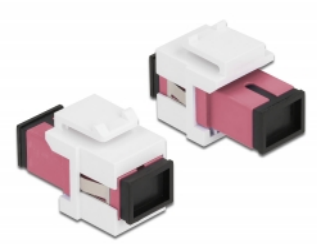

Delock Module Keystone SC Simplex femelle à SC Simplex femelle violet / blanc

Description

Ce module Delock peut être utilisé pour étendre des câbles à fibre optique. Avec ses dimensions normalisées, il peut être utilisé pour un montage facile par encliquetage, notamment dans un panneau de brassage Keystone, une plaque frontale ou un boîtier à montage en surface.

N° produit 86717

EAN: 4043619867172

Pays d'origine: China

Emballage: Sac polyvalent à fermeture éclair

Détails techniques

- Connecteurs :
 - 1 x SC Simplex femelle >
 - 1 x SC Simplex femelle
- Couleur : violet
- Pour fibre multi-mode
- Perte d'insertion < 0,3 dB
- Avec couvercle anti-poussière
- Pour ports Keystone 19,2 x 14,9 mm
- Boîtier couleur: blanc
- Dimensions (LxlxH) : env. 27,4 x 16,5 x 21,9 mm

Configuration système requise

- Un port SC mâle libre

Contenu de l'emballage

- Module Keystone

Image

General

Mounting type:	Module Keystone
----------------	-----------------

Interface

Connecteur 1:	1 x SC Simplex femelle
Connecteur 2:	1 x SC Simplex femelle

Physical characteristics

Boitier couleur:	blanc
Longueur:	27.4 mm
Width:	16,5 mm
Height:	21,9 mm
Couleur:	violet