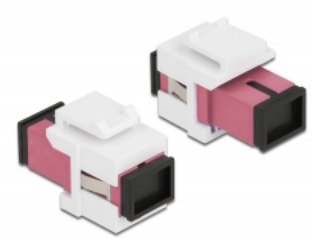

Delock Módulo Keystone SC Símplex hembra a SC Símplex hembra violeta / blanco

Descripción

Este módulo de Delock se puede utilizar para prolongar cables de fibra óptica. Con sus dimensiones estandarizadas se puede utilizar para una instalación de encaje sencilla en, por ejemplo, un panel de conexiones, una placa frontal o una caja de instalación en superficie.

Número de elemento 86717

EAN: 4043619867172

Pais de origen: China

Paquete: Bolsa de plástico con cremallera

Detalles técnicos

- Conectores:
 - 1 x SC Simplex hembra >
 - 1 x SC Simplex hembra
- Color: violeta
- Para fibra multimodo
- Pérdida de inserción < 0,3 dB
- Con tapa para el polvo
- Para puertos de conexiones con 19,2 x 14,9 mm
- Carcasa color: blanco
- Dimensiones (LxANxAL): aprox. 27,4 x 16,5 x 21,9 mm

Requisitos del sistema

- Puerto macho SC disponible

Contenido del paquete

- Módulo de conexiones

Image

General

Mounting type:	Módulo de conexiones
----------------	----------------------

Interface

Conector 1:	1 x SC Simplex hembra
Conector 2 :	1 x SC Simplex hembra

Physical characteristics

Carcasa color:	blanco
Longitud:	27.4 mm
Width:	16,5 mm
Height:	21,9 mm
Color:	violeta