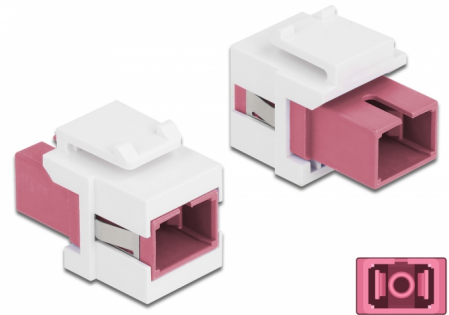

Delock Módulo Keystone SC Símplex hembra a SC Símplex hembra violeta / blanco

Descripción

Este módulo de Delock se puede utilizar para prolongar cables de fibra óptica. Con sus dimensiones estandarizadas se puede utilizar para una instalación de encaje sencilla en, por ejemplo, un panel de conexiones, una placa frontal o una caja de instalación en superficie.

Número de elemento 86717

EAN: 4043619867172

Pais de origen: China

Paquete: Bolsa de plástico con cremallera

Detalles técnicos

- Conectores:
 - 1 x SC Simplex hembra >
 - 1 x SC Simplex hembra
- Color: violeta
- Para fibra multimodo
- Pérdida de inserción < 0,3 dB
- Con tapa para el polvo
- Para puertos de conexiones con 19,2 x 14,9 mm
- Carcasa color: blanco
- Dimensiones (LxANxAL): aprox. 27,4 x 16,5 x 21,9 mm

Requisitos del sistema

- Puerto macho SC disponible

Contenido del paquete

- Módulo de conexiones

Image

General

Mounting type:	Módulo de conexiones
----------------	----------------------

Interface

Conector 1:	1 x SC Simplex hembra
Conector 2 :	1 x SC Simplex hembra

Physical characteristics

Carcasa color:	blanco
Longitud:	27.4 mm
Width:	16,5 mm
Height:	21,9 mm
Color:	violeta