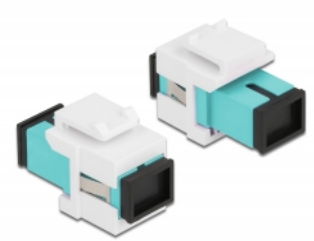

Delock Modul Keystone, SC Simplex mamă la SC Simplex mamă aqua / alb

Descriere scurta

Acest modul de la Delock poate fi folosit pentru extinderea cablurilor de fibră optică. Grație dimensiunilor standard, acesta poate fi folosit pentru montare ușoară prin fixare, de exemplu într-un panou Keystone, pe o placă de suprafață sau într-o casetă montată pe o suprafață.

**Nr. 86716**

EAN: 4043619867165

Țara de origine: China

Pachet: Pungă din plastic
cu închidere tip fermoar

Detalii tehnice

- Conectori:
 - 1 x mamă SC Simplex >
 - 1 x mamă SC Simplex
- Culoare: aqua
- Pentru fibră multi-mod
- Pierdere introducere < 0,3 dB
- Cu capac de protecție împotriva prafului
- Pentru porturi Keystone de 19,2 x 14,9 mm
- Carcasa uitoare: alb
- Dimensiunii (LxIxÎ): aprox. 27,4 x 16,5 x 21,9 mm

Cerinte de sistem

- Un port tată SC liber

Pachetul contine

- Modul tip Keystone

Imagini

General

Mounting type:	Modul tip Keystone
----------------	--------------------

Interface

Conector 1:	1 x SC Simplex mamă
Conector 2:	1 x SC Simplex mamă

Physical characteristics

Carcasa uloare:	alb
Lungime:	27.4 mm
Width:	16,5 mm
Height:	21,9 mm
Colour:	aqua