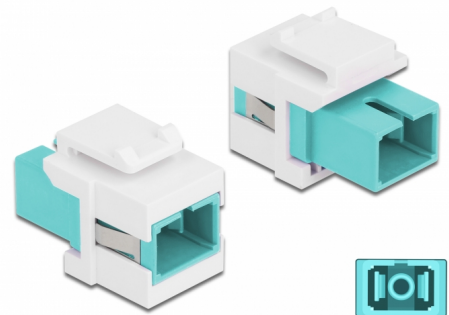

Delock Modul Keystone, SC Simplex mamă la SC Simplex mamă aqua / alb

Descriere scurta

Acest modul de la Delock poate fi folosit pentru extinderea cablurilor de fibră optică. Grație dimensiunilor standard, acesta poate fi folosit pentru montare ușoară prin fixare, de exemplu într-un panou Keystone, pe o placă de suprafață sau într-o casetă montată pe o suprafață.

**Nr. 86716**

EAN: 4043619867165

Țara de origine: China

Pachet: Pungă din plastic
cu închidere tip fermoar

Detalii tehnice

- Conectori:
 - 1 x mamă SC Simplex >
 - 1 x mamă SC Simplex
- Culoare: aqua
- Pentru fibră multi-mod
- Pierdere introducere < 0,3 dB
- Cu capac de protecție împotriva prafului
- Pentru porturi Keystone de 19,2 x 14,9 mm
- Carcasa uitoare: alb
- Dimensiunii (LxIxÎ): aprox. 27,4 x 16,5 x 21,9 mm

Cerinte de sistem

- Un port tată SC liber

Pachetul contine

- Modul tip Keystone

Imagini

General

Mounting type:	Modul tip Keystone
----------------	--------------------

Interface

Conector 1:	1 x SC Simplex mamă
Conector 2:	1 x SC Simplex mamă

Physical characteristics

Carcasa uloare:	alb
Lungime:	27.4 mm
Width:	16,5 mm
Height:	21,9 mm
Colour:	aqua