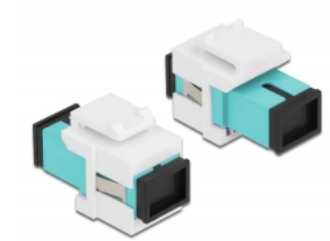

Delock Moduł Keystone SC Simplex żeńskie do SC Simplex żeńskie morski / biały

Opis

Ten moduł firmy Delock można używać w celu rozbudowy okablowania światłowodowego. Dzięki ustandaryzowanym wymiarom, może być on używany do łatwego montażu poprzez zatrzaśnięcie, np. w patch panelu, na płycie przedniej lub w natynkowej puszcze montażowej.

Numer artykułu 86716

EAN: 4043619867165

Kraj pochodzenia: China

Opakowanie: Torba na zamek błyskawiczny

Szczegóły techniczne

- Złącze:
 - 1 x SC Simplex żeński >
 - 1 x SC Simplex żeński
- Kolorystyka: morski
- Dla światłowodów wielomodowych
- Tłumienność < 0,3 dB
- Z osłoną przeciwkurzową
- Dla portów keystone z 19,2 x 14,9 mm
- Obudowa kolor: biały
- Wymiary (DxSxW): ok. 27,4 x 16,5 x 21,9 mm

Wymagania systemowe

- Wolne gniazdo męskie SC

Zawartość opakowania

- Moduł keystone

Zdjęcia

General

Mounting type:	Moduł keystone
----------------	----------------

Interface

Złącze 1:	1 x SC Simplex żeński
Złącze 2:	1 x SC Simplex żeński

Physical characteristics

Obudowa kolor:	biały
Długość:	27.4 mm
Width:	16,5 mm
Height:	21,9 mm
Kolor:	aqua