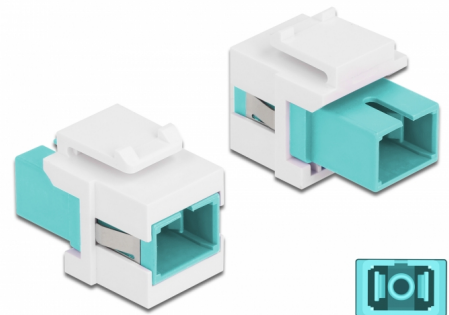

Delock Moduł Keystone SC Simplex żeńskie do SC Simplex żeńskie morski / biały

Opis

Ten moduł firmy Delock można używać w celu rozbudowy okablowania światłowodowego. Dzięki ustandaryzowanym wymiarom, może być on używany do łatwego montażu poprzez zatrzaśnięcie, np. w patch panelu, na płycie przedniej lub w natynkowej puszcze montażowej.

Numer artykułu 86716

EAN: 4043619867165

Kraj pochodzenia: China

Opakowanie: Torba na zamek błyskawiczny

Szczegóły techniczne

- Złącze:
 - 1 x SC Simplex żeński >
 - 1 x SC Simplex żeński
- Kolorystyka: morski
- Dla światłowodów wielomodowych
- Tłumienność < 0,3 dB
- Z osłoną przeciwkurzową
- Dla portów keystone z 19,2 x 14,9 mm
- Obudowa kolor: biały
- Wymiary (DxSxW): ok. 27,4 x 16,5 x 21,9 mm

Wymagania systemowe

- Wolne gniazdo męskie SC

Zawartość opakowania

- Moduł keystone

Zdjęcia

General

Mounting type:	Moduł keystone
----------------	----------------

Interface

Złącze 1:	1 x SC Simplex żeński
Złącze 2:	1 x SC Simplex żeński

Physical characteristics

Obudowa kolor:	biały
Długość:	27.4 mm
Width:	16,5 mm
Height:	21,9 mm
Kolor:	aqua